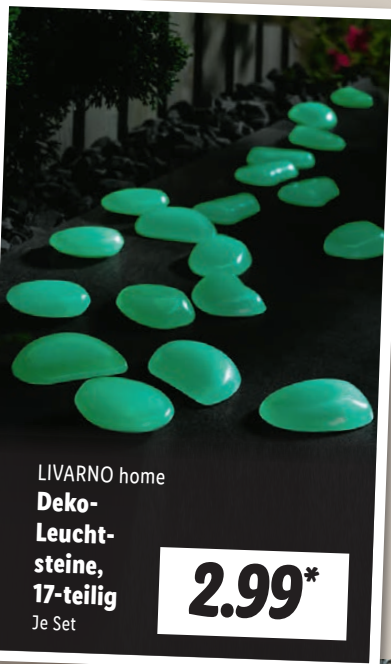

auch online

-5€

~~24.99^r~~
19.99*

*Letzter Preis auf lidl.de zum Drucktermin

LIVARNO home
Deko-Leuchtsteine, 17-teilig
Je Set

2.99*

Schutz- und Ranknetz (ca. 4 x 5 m)

50 Pflanzenclips