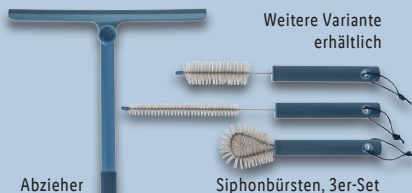

Weitere Variante erhältlich

Abzieher

Siphonbürsten, 3er-Set

Scheuerbürste

auch online

-50%

LIVARNO home Reinigungshelfer

Je Stück/Set

~~3.99~~

1.99*

*Letzter Preis auf lidl.de zum Drucktermin