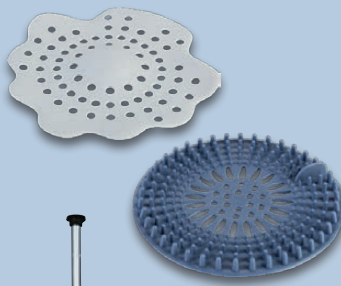

**7.99<sup>\*</sup>**

**-3€**

**4.99<sup>\*d)</sup>**

Gültig 6.5.-12.5.<sup>R</sup>

LIVARNO home  
**Abfluss-Sieb**

Geeignet für alle handelsüblichen Abflüsse bis 12 cm. Je Stück

**1.49<sup>\*</sup>**

Zum einfachen Anschluss an eine bestehende Armatur