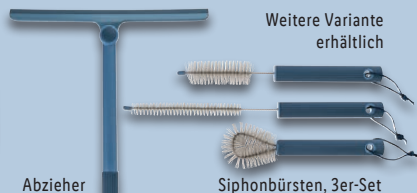

Weitere Variante erhältlich

Abzieher

Siphonbürsten, 3er-Set

Scheuerbürste

auch online

-50%

3,99

1.99*

LIVARNO home
Reinigungshelfer
Je Stück/Set

*Letzter Preis auf lidl.de zum Drucktermin

2in1

Beutellose Technologie mit Doppel-filtersystem

Inkl. 2-in-1-Fugen- und Bürstenaufsatz

SILVERCREST® 2-in-1-Akku-Hand- und Bodenstaubsauger

Typ „SHSS 18 B1“. Leistungsstarker 18-V-DC-Motor/2.200 mAh-Li-Ionen-Akku. Motorbetriebene Saugbürste. Laufzeit: ca. 26–34 min. (High/ECO-Modus). LED-Arbeitsleuchten an der Bodendüse. Inkl. Netzteil und Ladestation. Je Stück

-30€

79,99

49.99*

*Letzter Preis auf lidl.de zum Drucktermin