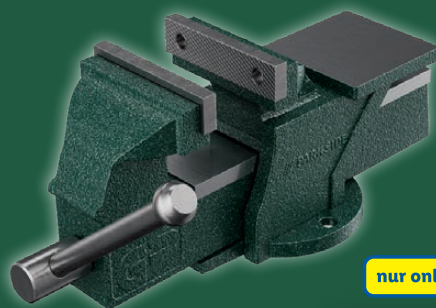

Kostenlose
Retoure

Rückgabefrist
von 30 Tagen

Großes
Dauersortiment

TOP BEWERTET

Kundenbewertung^v

★★★★★ 4.7/5

173 Bewertungen Stand-3.04.2024

nur online

-24%

32.99

24.99

PARKSIDE®

Parallel Schraubstock

Mt Stahlspindel und Bohrlöchern. Spannweite: ca. 10 cm. Spanntiefe: ca. 5 cm. Spannbecken: ca. 10 cm. Je Stück