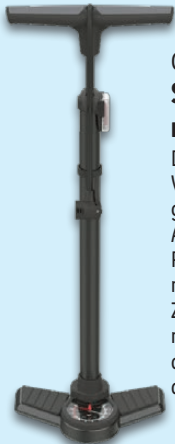

Weitere Farben:

Integriertes LED-Rücklicht mit 3 Leuchtstufen

13.99*

EASYmaxx

(Ohne Fahrrad)

Easymaxx Universal-Fahrrad-Halterung

Sichere Befestigung am Vorder- oder Hinterrad. Für Reifengrößen von 23-57 mm Breite. Inkl. Befestigungsmaterial. Je Stück

-7€

UVP 14.99

7.99*

CRIVIT Standluftpumpe mit Manometer

Dualpumpenkopf zur Verwendung für alle gängigen Ventilarten. Aufpumpen von Reifen, Bällen, Luftmatratzen u.v.m. Zulässiger Druck: max. 8 bar. Höhe: ca. 73 cm. Inkl. Hochdruckschlauch. Je Set