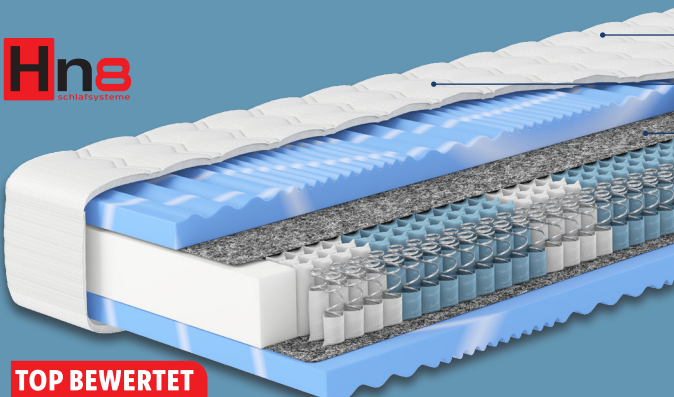

TOP BEWERTET

Kundenbewertung^V
★★★★★ 4.5/5

714 Bewertungen Stand - 10.5.2024

Höhe: ca. 25 cm

Bezug abnehm- und
waschbar (bei 60 °C)

1000er Taschenfederkern

nur online

H3, ca. 90 x 200 cm

-67%

Hn8 Schlafsysteme
7-Zonen-Taschen-
federkernmatratze

Modell „XXL Gelstar T-1000“.
Je Stück

~~UVP 699.-~~

229.-

90 Nächte Probeschlafen
auf online bestellten Matratzen

Für alle Matratzen gilt: weitere Größen und Härtegrade erhältlich