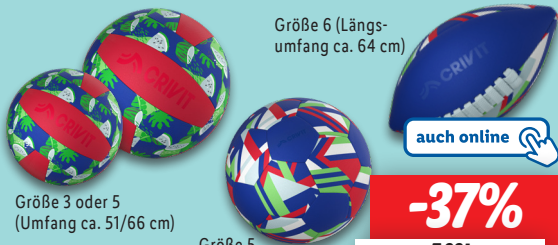

Kinder

Hydrodynamische Form für geringen Wasserwiderstand

auch online

-33%

~~5.99[€]~~
3.99[€]*

[†]Letzter Preis auf lidl.de zum Drucktermin

CRIVIT

Kinder-/Schwimmbrille

Großes Sichtfeld. Anti-Fog-Beschichtung. 100%iger UVA- und UVB-Schutz. Mit Aufbewahrungsbox. Größen: S/M-L/XL. Je Stück

Größe 6 (Längsumfang ca. 64 cm)

auch online

-37%

~~7.99[€]~~
4.99[€]*

[†]Letzter Preis auf lidl.de zum Drucktermin