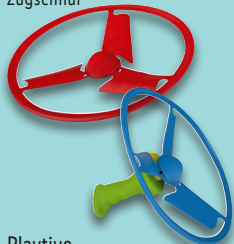

LIVARNO home

Wasserhängematte

Liegefläche aus Meshkonstruktion. 2 aufblasbare Luftkammern. Belastung: max. 100 kg. Ca. L 120 x B 72 x H 17 cm. Je Stück

Mit selbsteinziehender
Zugschnur

Playtive Fangballspiel/Flugpropeller