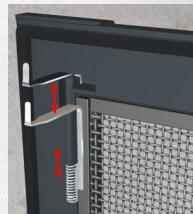

ab Montag, 3.6.

Weitere
Farbe:

Lizenziert für
Fliegengitter und Insekten-
schutzfenster /-türen

www.blauer-engel.de/uz34

Anbringung durch gefe-
derten Einhängewinkel

LIVARNO home
Alu-Insektenschutzfenster

Aluminiumrahmen mit „Nanofil“-
Gewebe. Individuell kürzbar.
Ideal auch für die Montage
zwischen Fenster und Rollladen.
Einbautiefe: 12 mm. Bausatzmaße
ca. 100 x 120 cm. Je Stück
1 m² = 14.99