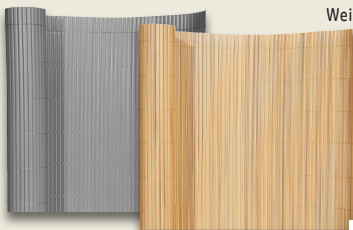

29.99*

Weitere Farben:

auch online

Balkonsichtschutz; ca. L 600 x H 75 cm; mit 24 Aluminiumösen zum Befestigen

LIVARNO home
Balkon-/Zaunsichtschutz
Reißfestes Material. Witterungs- und UV-beständig. Inkl. 24-m-Seils. Je Stück

-33%

~~11.99*~~
7.99*

*Letzter Preis auf lidl.de zum Drucktermin

Weitere Variante: ca. B 200 x H 150 cm

auch online

~~29.99*~~
19.99*

*Letzter Preis auf lidl.de zum Drucktermin

LIVARNO home ca. B 300 x H 100 cm
Sichtschutzmatte