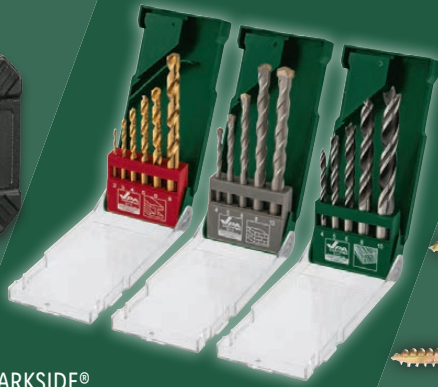

PARKSIDE®
Stein-, Holz-/
HSS-Stahl-
bohrer,
5-/6-teilig

Aus Karbon-
bzw. titan-
beschichtetem
M2 Stahl. Je Set

auch online

-42%

~~3.99*~~
2.29*
*Letzter Preis zum
regulären Verkaufspreis