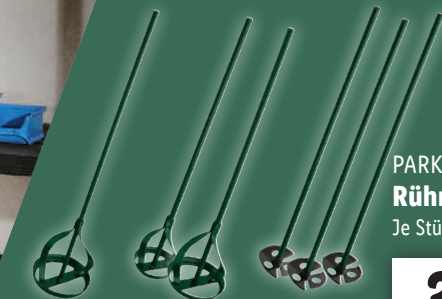

Weiß. Wetter-
beständig und
atmungsaktiv.
Leicht füllend.
Je 10 l
1 l = 3.00

**Ausreichend
für ca.:**
bei einmaligem Anstrich

60 m²

-12€
~~UVP 42.95~~
29.99*

29.99*

PARKSIDE®
Rührquirl/-Set
Je Stück/Set

3.49*