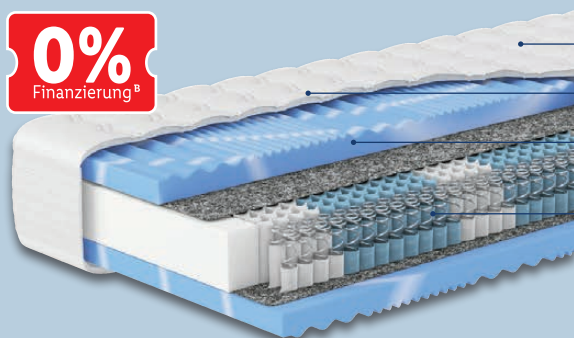

- Höhe: ca. 22 cm
- Bezug abnehm- und waschbar (bei 60 °C)
- Punktgenaue Entlastung/Komfort

breckle®
7-Zonen Kaltschaum-Matratze
Modell „Pro Body S 592“.
Weitere Varianten erhältlich. Je Stück

nur online

H3, ca. 90 x 200 cm

-55%
UVP 449.-
199.-

10 Monate^B à 20.50
Gesamtbetrag Finanzierung 204.95

0%
Finanzierung^B