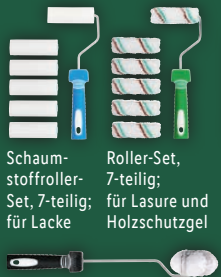

PARKSIDE®
**Streich-
Sortiment**
Je Stück/Set

Eckroller;
für Disper-
sions- und
Silikat-
farben

2.99*

Weitere Varianten
erhältlich

10 Disper-
sionsfarb-
rollen

ALPINA
Universal-Wandfarbe
Waschbeständig. Weiß, matt. Je 1 l
1 l = 1.82

**10 + 1 Liter
mehr Inhalt**

-20€
~~UVP 39.99~~
19.99*

19.99*

66 m²

Alpina