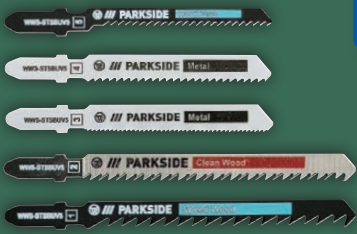

ab Donnerstag, 2.5.

Für Holz, Kunststoff und Metall

**PARKSIDE®
Stichsäge-
blatt-Set,
5-teilig**

Passend für
Stichsägen
mit T-Schaft
oder Uni-
versalauf-
nahme.
Je Set

Weitere Varianten erhältlich

auch online