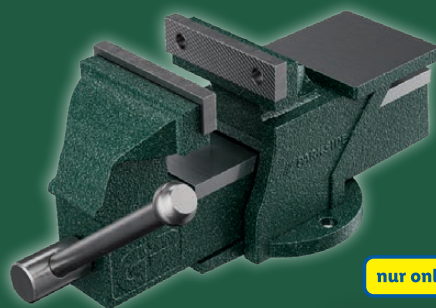

Kostenlose
Retoure

Rückgabefrist
von 30 Tagen

Großes
Dauersortiment

TOP BEWERTET

Kundenbewertung^v

★★★★★ 4,7/5

173 Bewertungen Stand-3.04.2024

nur online

-24%

32.99

24.99

PARKSIDE®

Parallel Schraubstock

Mt Stahlspindel und Bohrlöchern.
Spannweite: ca. 10 cm. Spanntiefe:
ca. 5 cm. Spannbecken: ca. 10 cm.
Je Stück