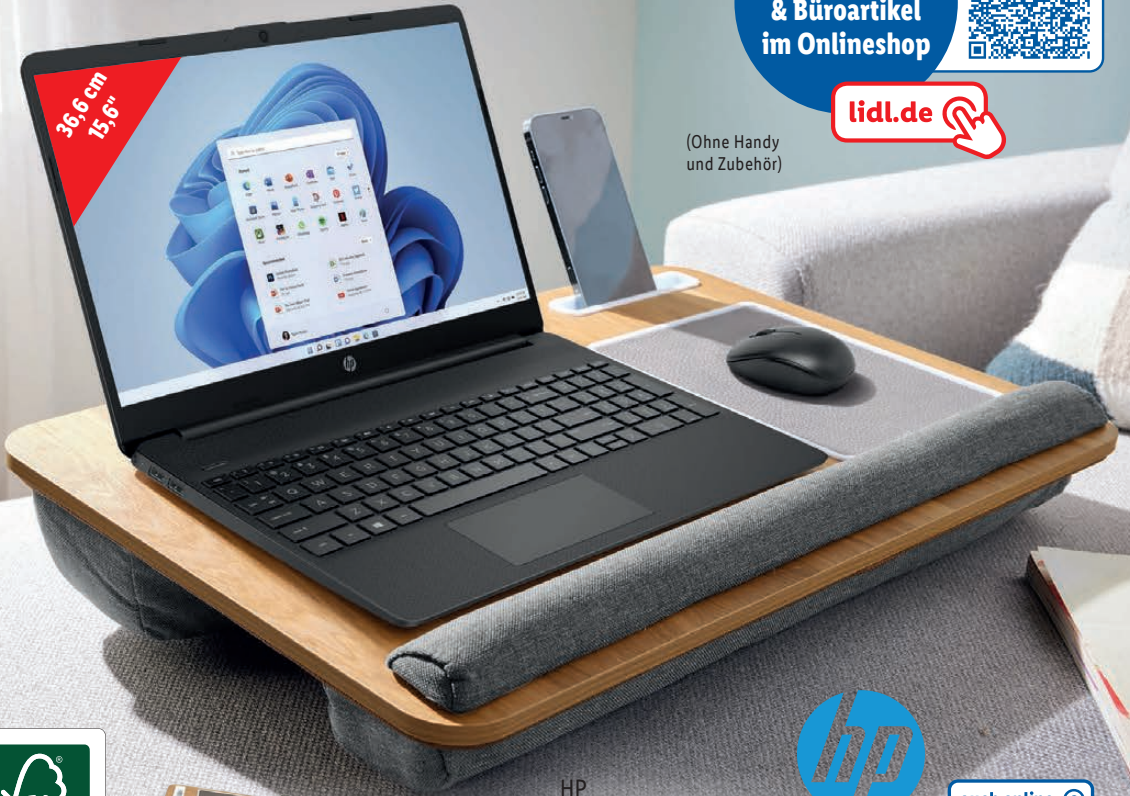

ab Donnerstag, 2.5.

Mehr
als 100 Computer-
& Büroartikel
im Onlineshop

lidl.de

(Ohne Handy
und Zubehör)

36,6 cm
15,6"

LIVARNO home
Laptop-Unterlage

Mit integriertem Mauspad, Halterungen für Tablet und Smartphone, gepolsterter Handgelenk-Auflage und Unterseite. Ca. B 55 x H 10 x T 36 cm. Je Stück