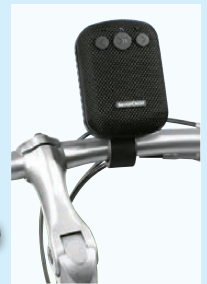

-7€

7.99*

*Letzter Preis auf lidl.de zum Drucktermin

Inkl. Adapterset

Mit abnehmbarer Fahrradhalterung

SILVERCREST® Bluetooth®-Fahrrad-Lautsprecher

Integrierter Hochleistungsakku (1.200 mAh) für bis zu 8 h Musikwiedergabe. USB-Ladeanschluss und 3,5-mm-Audioanschluss (AUX). Kompatibel mit allen gängigen Fahrradkern und -vorbauten. Reichweite: ca. 10 m. Je Stück