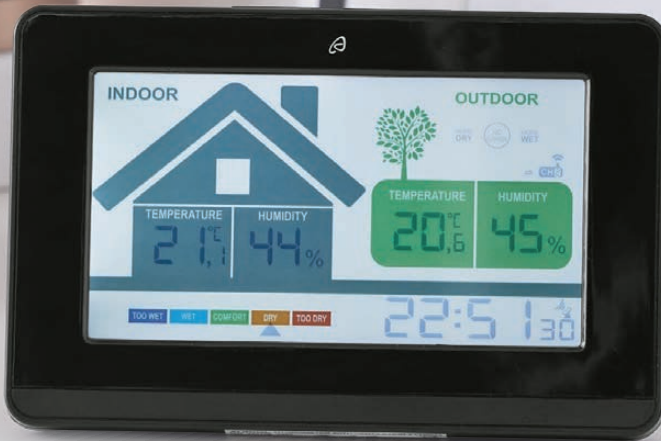

Temperatur- und Luft-
feuchtigkeitsanzeige
für den Innen- und
Außenbereich

AURIOl®
Funk-Wetterstation mit Lüftungsempfehlung

Funkuhr mit automatischer Zeiteinstellung. Anzeigen zur Raumklimabewertung, -verbesserung und zu erwartender -veränderung. Funk-Außensensor mit 100 m Reichweite (im freien Gelände) – spritzwassergeschützt (IPX4). Weckalarm mit Schlummerfunktion. Mit Schimmelalarm. Inkl. Batterie. Je Stück

auch online

12.99*

*) Angebot ausschließlich für Nutzer der Lidl Plus App. Es gelten die Couponbedingungen in der Lidl Plus App. Mehr Infos unter lidlplus.de. ® Lidl Plus Preis gültig nur für Filialeinkauf. † Coupon nur einmalig einlösbar. * Nur Kunden, die Produkte im Lidl Onlineshop erworben haben, können diese ca. zwei Wochen nach Versand über einen personalisierten E-Mail-Link bewerten. Weitere Informationen finden sich auf der jeweiligen Artikelseite auf lidl.de und unter lidl.de/bewertungen/FAQ.