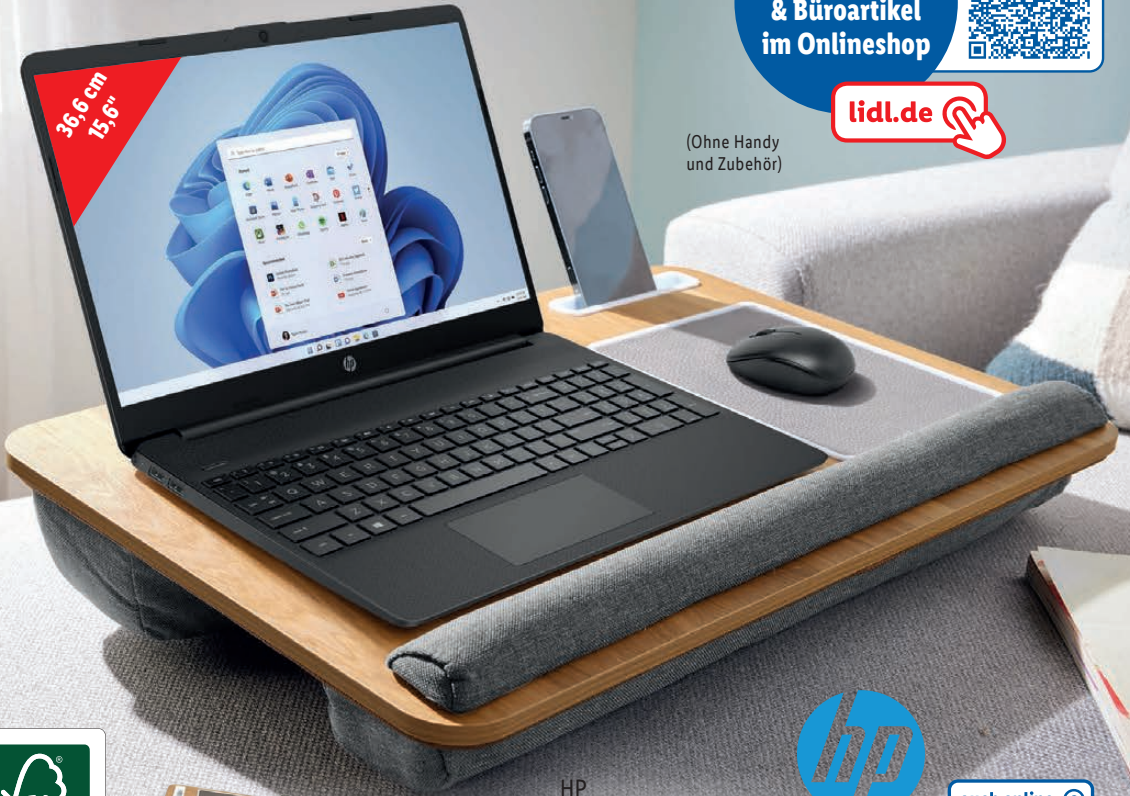

36,6 cm  
15,6"

LIVARNO home  
**Laptop-Unterlage**

Mit integriertem Mauspad, Halterungen für Tablet und Smartphone, gepolsterter Handgelenk-Auflage und Unterseite. Ca. B 55 x H 10 x T 36 cm. Je Stück

auch online