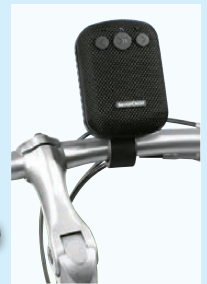

Mit abnehmbarer Fahrradhalterung

SILVERCREST® Bluetooth®-Fahrrad-Lautsprecher

Integrierter Hochleistungsakku (1.200 mAh) für bis zu 8 h Musikwiedergabe. USB-Ladeanschluss und 3,5-mm-Audioanschluss (AUX). Kompatibel mit allen gängigen Fahrradlenkern und -vorbauten. Reichweite: ca. 10 m. Je Stück

auch online

12.99*

16

HHZ - 18/2024 - BE/07/SW/WE

Artikel mit sind ab sofort auch im Internet unter lidl.de inkl. MwSt., zzgl. Versandkostenpauschale (€5.95), bestellbar, soweit nicht abweichend am Artikel angegeben. *Dieser Artikel kann aufgrund begrenzter Vorratsmenge bereits im Laufe des ersten Angebotstages ausverkauft sein. Modelle teilweise nicht in allen Größen und Farben erhältlich. Alle Preise ohne Deko. Für Druckfehler keine Haftung.