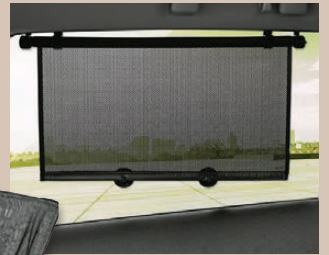

auch online

**4.99\***

**2 Sonnenschutzrollos;**  
 mit Komfortautomatik;  
 je ca. L 52 x B 43/53 cm

**2 Sonnenschutzüberzüge;** aus Netzstoff  
 mit Gummizug; dehnbar von 49–113 cm

auch online

ULTIMATE SPEED®  
**2 Auto-  
 Sonnenschutzrollos/-überzüge**  
 Werkzeuglose Montage. Je 2 Stück