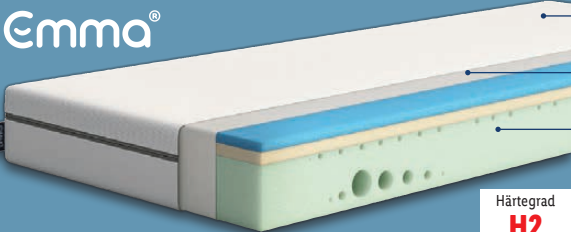

- Höhe: ca. 18 cm
- Bezug abnehm- und waschbar (bei 40 °C)
- Für alle Körpertypen & Schlafgewohnheiten geeignet

emma®
7-Zonen-Kaltschaum-Matratze
Modell „Emma One“. Weitere Größen und weiterer Härtegrad erhältlich. Je Stück

nur online

Medium, ca. B 90 x L 200 cm

-32%

~~UVP 249.-~~
169.-

Versandkostenfrei
Gilt für alle Artikel dieser Seite außer Topper: