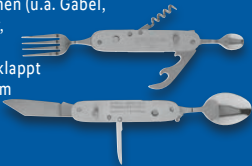

Mit 7 Funktionen (u.a. Gabel,  
Löffel, Messer,  
Korkenzieher);  
zusammengeklappt  
ca. L 11 x B 3 cm

**Rocktrail**  
**Multifunktionsmesser/**  
**Campingbesteck**

Aus rostfreiem  
Edelstahl. Inkl.  
Gürteltasche.  
Je Stück