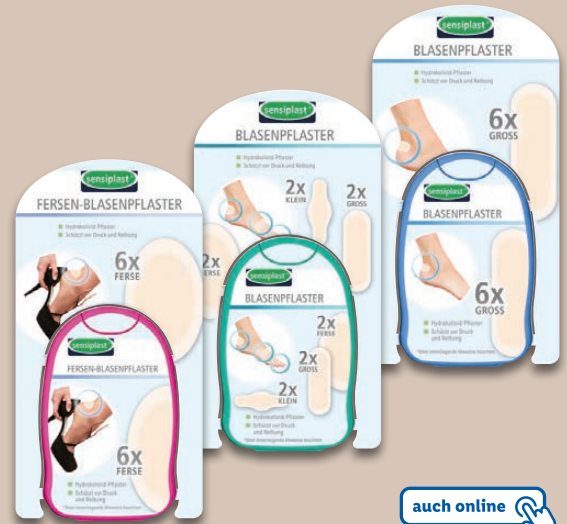

Jeweils inkl. Box

auch online

**2.99\***

auch online

sensiplast®  
**Erste-Hilfe-Set, 38-teilig**  
Kompakte Gürteltasche –  
ideal für Unterwegs. Je Set

**3.99\***

**Schürfwunden-set,**  
10-teilig

**Zecken-set,**  
10-teilig

**Brandwunden-set,**  
11-teilig

auch online

**2.49\***

sensiplast®  
**Brandwunden-/  
Schürfwunden-/Zecken-set**  
Je Set

sensiplast®  
**Hydrokolloid-Blasenpflaster**  
Je 6 Stück

auch online

**2.89\***

Online.  
Immer.  
Mehr.