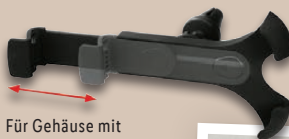

Weitere Variante erhältlich

Für Gehäuse mit ca. H 12-17,8 cm und B 4,6-6,5 cm