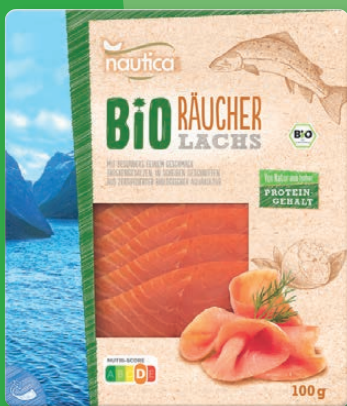

Nautica
Bio
Räucherlachs
Je 100 g; 1 kg = 34.90

-12%
~~3.99~~
3.49*