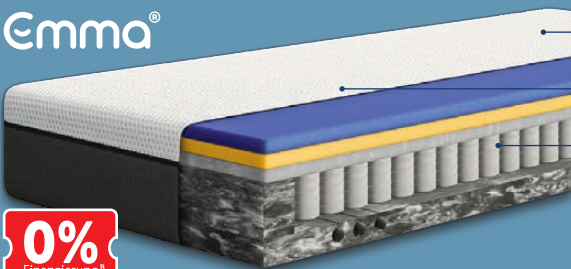

- Höhe: ca. 25 cm
- Bezug abnehm- und waschbar (bei 40 °C)
- Hoher Liegekomfort

emma®
Taschenfederkern-Matratze
Modell „Emma One 25 Federkern Plus+“. Weitere Größen erhältlich. Je Stück

Lidl ist **exklusiver** Vertriebspartner von Emma für die Matratze Emma 25 Federkern Plus+

nur online

ca. B 90 x L 200 cm

259.-

10 Monate^B à 25.90
Gesamtbeitrag Finanzierung 259.-

0%
Finanzierung^B