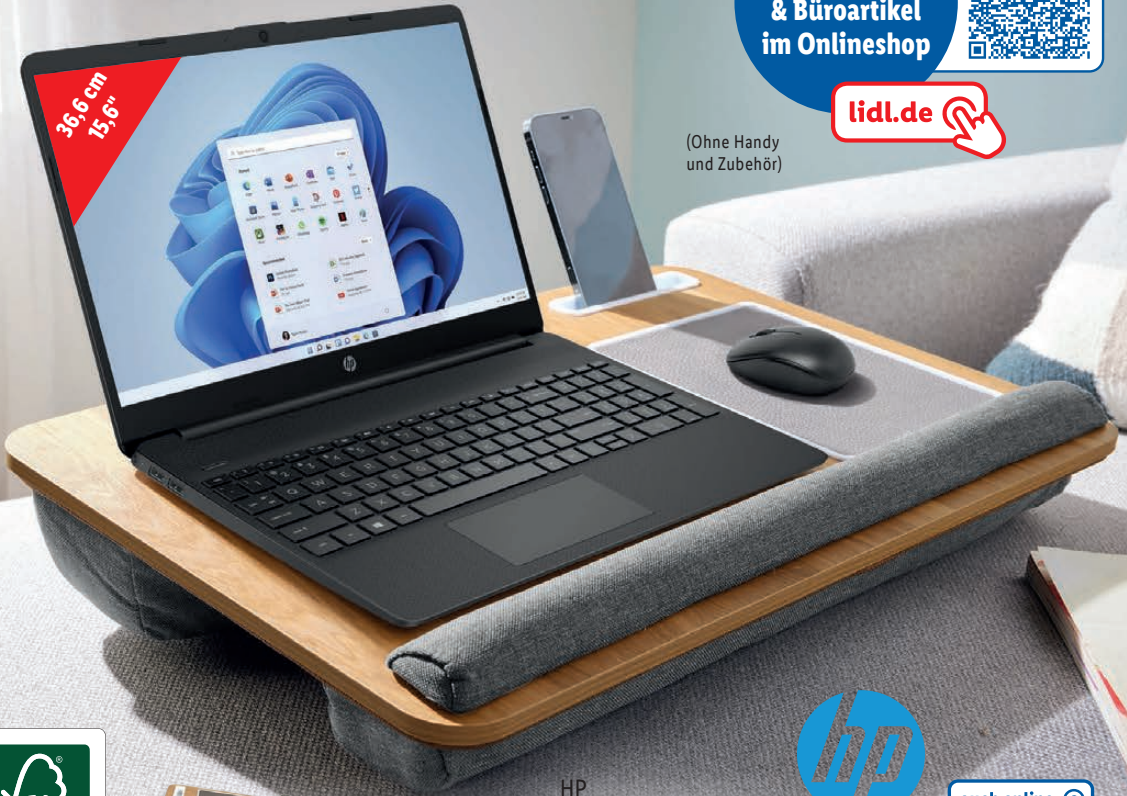

ab Donnerstag, 2.5.

Mehr
als 100 Computer-
& Büroartikel
im Onlineshop

lidl.de

(Ohne Handy
und Zubehör)

36,6 cm
15,6"

LIVARNO home
Laptop-Unterlage

Mit integriertem Mauspad, Halterungen für Tablet und Smartphone, gepolsterter Handgelenk-Auflage und Unterseite. Ca. B 55 x H 10 x T 36 cm. Je Stück