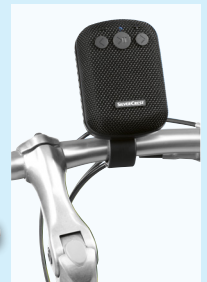

auch online

-7€

14.99^f
7.99*

^fLetzter Preis auf lidl.de zum Drucktermin

Automatische Lichtsteuerung - Frontlicht passt sich eigenständig der Umgebung an

CRIVIT LED-Akku-Fahrrad-Leuchteset

Akku-Frontlicht (1.800 mAh) mit umschaltbarer Leuchtstärke (70/30/15 Lux). Akku-Rücklicht (300 mAh) mit leuchtstarker LED. Spritzwassergeschütztes Gehäuse (IP44). Je Set

OSRAM

LED Technology Included

Farbiges Scheinwerfer-Akkukontrollsystem

-5€

19.99^f
14.99*

^fLetzter Preis auf lidl.de zum Drucktermin

Mit abnehmbarer Fahrradhalterung

SILVERCREST® Bluetooth®-Fahrrad-Lautsprecher

Integrierter Hochleistungsakku (1.200 mAh) für bis zu 8 h Musikwiedergabe. USB-Ladeanschluss und 3,5-mm-Audioanschluss (AUX). Kompatibel mit allen gängigen Fahrradlenkern und -vorbauten. Reichweite: ca. 10 m. Je Stück