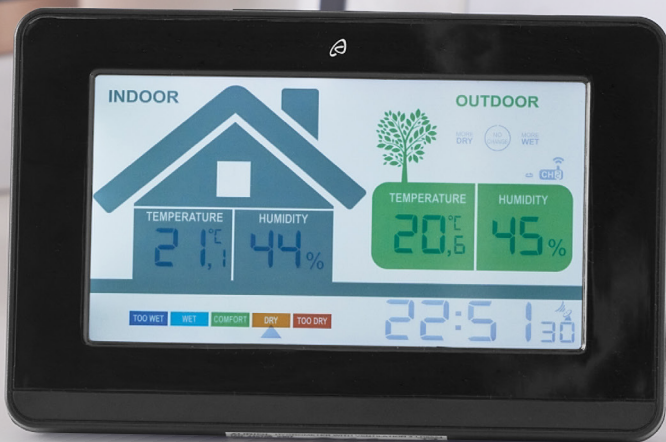

Temperatur- und Luft-
feuchtigkeitsanzeige
für den Innen- und
Außenbereich

**AURIOL®
Funk-Wetterstation mit Lüftungsempfehlung**

Funkuhr mit automatischer Zeiteinstellung. Anzeigen zur Raumklimabewertung, -verbesserung und zu erwartender -veränderung. Funk-Außensensor mit 100 m Reichweite (im freien Gelände) – spritzwassergeschützt (IPX4). Weckalarm mit Schlummerfunktion. Mit Schimmelalarm. Inkl. Batterie. Je Stück

auch online

12.99*

*) Angebot ausschließlich für Nutzer der Lidl Plus App. Es gelten die Couponbedingungen in der Lidl Plus App. Mehr Infos unter lidlplus.de. ® Lidl Plus Preis gültig nur für Filialeinkauf. † Coupon nur einmalig einlösbar. *) Nur Kunden, die Produkte im Lidl Onlineshop erworben haben, können diese ca. zwei Wochen nach Versand über einen personalisierten E-Mail-Link bewerten. Weitere Informationen finden sich auf der jeweiligen Artikelseite auf lidl.de und unter lidl.de/bewertungen/FAQ.