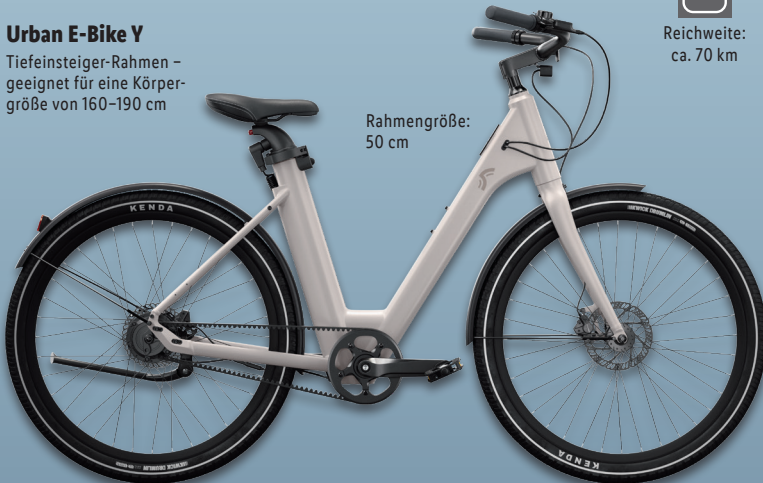

Rahmengröße: 57 cm

Für weitere Informationen

StVZO-konformes Fronlicht (60 LUX)

Hydraulische Scheibenbremsen der Marke TEKTRO

Akku (360 Wh)

Heckmotor

Reichweite: ca. 70 km

Urban E-Bike Y

Tiefensteiger-Rahmen – geeignet für eine Körpergröße von 160–190 cm

Rahmengröße: 50 cm

LED-Display zeigt gewählte Unterstützungsstufe und Akkustand

Hinterradnabenmotor (40 Nm) für direkte Kraftübertragung

CRIVIT

Urban E-Bike X/Y

Ausgestattet mit hochwertigen Markenkomponenten. Leichtes Gewicht auf Grund des Aluminium-Rahmens: ca. 20 kg. Bis zu 70 km Reichweite. 5 Unterstützungsstufen. Langlebiger und wartungsfreier Carbon-Riemen. Zu 98 % vormontiert. Verpackungsmaße: ca. L 184 x B 23 x H 112 cm. Je Stück