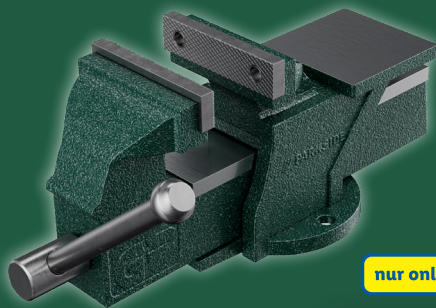

Kostenlose
Retoure

Rückgabefrist
von 30 Tagen

Großes
Dauersortiment

TOP BEWERTET

Kundenbewertung^v

★★★★★ 4.7/5

173 Bewertungen Stand-3.04.2024

nur online

-24%

32.99

24.99

PARKSIDE®
Parallel Schraubstock

Mt Stahlspindel und Bohrlöchern.
Spannweite: ca. 10 cm. Spanntiefe:
ca. 5 cm. Spannbecken: ca. 10 cm.
Je Stück