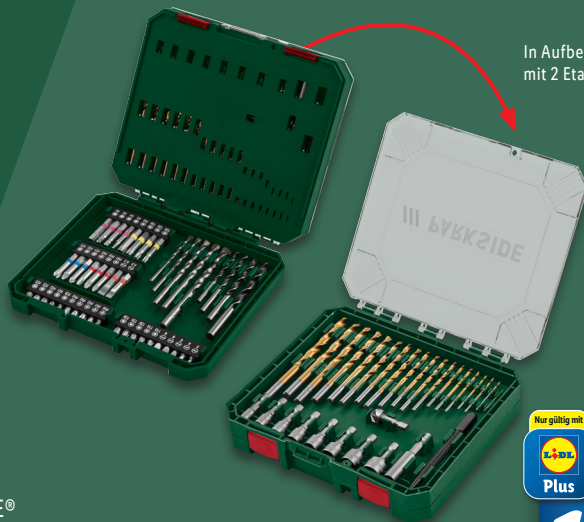

Winkel-Bithalter mit Bitset, 6-teilig

Lochsägen-set, 5-teilig

PARKSIDE®
Bohrerset, 11-teilig
Je Set

3.99*

PARKSIDE®
Bohrer-Bit-Set, 75-teilig

19 Metall-, 5 Stein-, 4 Holzbohrer, 36 Bits, 8 Bit-Nüsse, 1 Kegelsenker, 1 Körner und 1 magnetischer Bit-Halter. Je Set