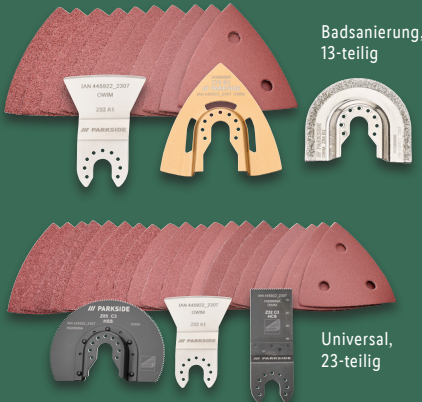

Winkel-Bithalter mit Bitset, 6-teilig

Lochsägen-set, 5-teilig

PARKSIDE®
Bohrerset, 11-teilig
Je Set

3.99*

PARKSIDE®
Bohrer-Bit-Set, 75-teilig

19 Metall-, 5 Stein-, 4 Holzbohrer, 36 Bits, 8 Bit-Nüsse, 1 Kegelsenker, 1 Körner und 1 magnetischer Bit-Halter. Je Set

In Aufbewahrungsbox mit 2 Etagen

auch online

-6€

~~23.99*~~
17.99*

-11€

12.99* d)
Gültig 2.5.-8.5. R

*Letzter Preis auf lidl.de zum Drucktermin

Badsanierung, 13-teilig

Universal, 23-teilig

PARKSIDE®
Multifunktionswerkzeug-Zubehör

Für gängige Multifunktionswerkzeuge. Je Set

auch online

7.99*

PARKSIDE®
Akku Multifunktionswerkzeug 12 V

Typ „PAMFW 12 E4“: Einstellbare Schwingzahl. Oszillationswinkel: 3,2°. Inkl. 6 Schleifblätter (3x Holz 60/80/120, 3x Metall 60/80/120). Je Stück