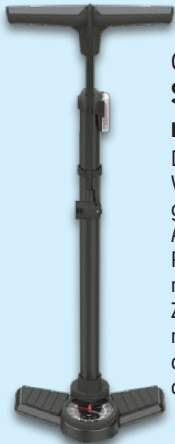

Weitere Farben:

Integriertes LED-Rücklicht mit 3 Leuchtstufen

13.99*

EASYmaxx

(Ohne Fahrrad)

Easymaxx Universal- Fahrrad-Halterung

Sichere Befestigung am Vorder- oder Hinterrad. Für Reifengrößen von 23-57 mm Breite. Inkl. Befestigungsmaterial. Je Stück

-7€

UVP 14.99

7.99*

CRIVIT Standluftpumpe mit Manometer

Dualpumpenkopf zur Verwendung für alle gängigen Ventilarten. Aufpumpen von Reifen, Bällen, Luftmatratzen u.v.m. Zulässiger Druck: max. 8 bar. Höhe: ca. 73 cm. Inkl. Hochdruckschlauch. Je Set