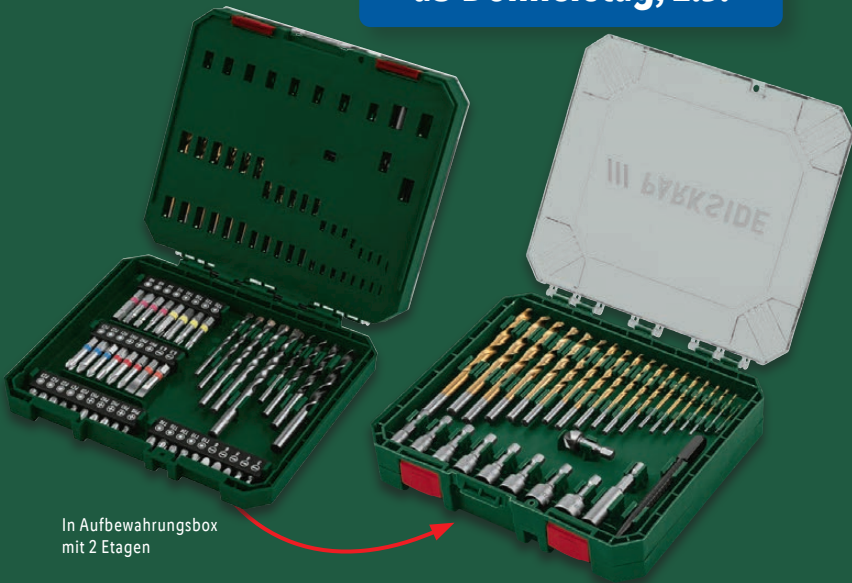

ab Donnerstag, 2.5.

In Aufbewahrungsbox mit 2 Etagen

PARKSIDE®
Bohrer-Bit-Set, 75-teilig
 19 Metall-, 5 Stein-, 4 Holzboher, 36 Bits, 8 Bit-Nüsse, 1 Kegelsenker, 1 Körner und 1 magnetischer Bit-Halter.
 Je Set