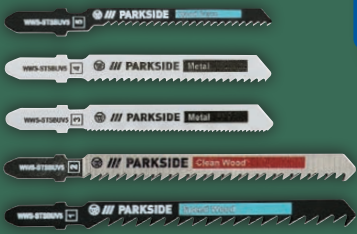

ab Donnerstag, 2.5.

Für Holz, Kunststoff und Metall

**PARKSIDE®
Stichsäge-
blatt-Set,
5-teilig**

Passend für
Stichsägen
mit T-Schaft
oder Uni-
versalauf-
nahme.
Je Set

Weitere Varianten erhältlich

auch online

-50%

~~3.99[€]~~
1.99*

*Letzter Preis zum regulären Verkaufspreis