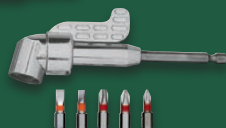

Winkel-Bithalter
mit Bitset, 6-teilig

Lochsägen-
set, 5-teilig