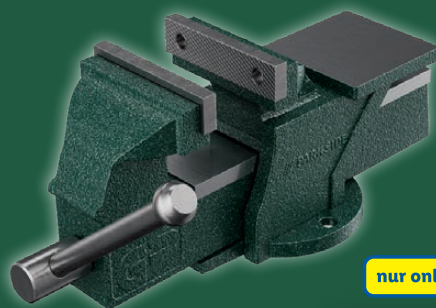

Kostenlose
Retoure

Rückgabefrist
von 30 Tagen

Großes
Dauersortiment

TOP BEWERTET

Kundenbewertung^v

★★★★★ 4,7/5

173 Bewertungen Stand-3.04.2024

nur online

-24%

32.99

24.99

PARKSIDE®
Parallel Schraubstock

Mt Stahlspindel und Bohrlöchern.
Spannweite: ca. 10 cm. Spanntiefe:
ca. 5 cm. Spannbecken: ca. 10 cm.
Je Stück