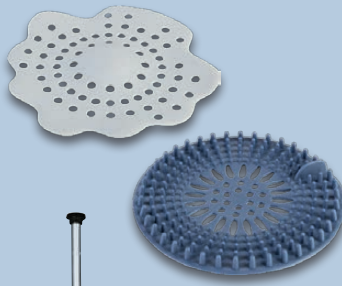

**7.99<sup>\*</sup>**

**-3€**

**4.99<sup>\*d)</sup>**

Gültig 6.5.-12.5.<sup>R</sup>

**LIVARNO home Abfluss-Sieb**

Geeignet für alle handelsüblichen Abflüsse bis 12 cm. Je Stück

**1.49<sup>\*</sup>**

Zum einfachen Anschluss an eine bestehende Armatur