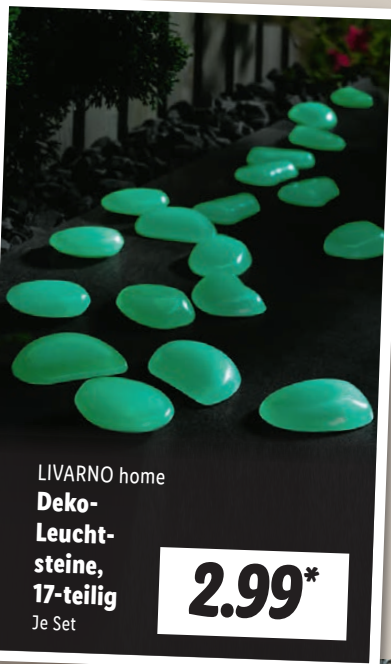

auch online

**-5€**

~~24.99<sup>r</sup>~~  
**19.99\***

\*Letzter Preis auf lidl.de zum Drucktermin

LIVARNO home  
**Deko-Leuchtsteine, 17-teilig**  
Je Set

**2.99\***

Schutz- und Ranknetz (ca. 4 x 5 m)

50 Pflanzenclips