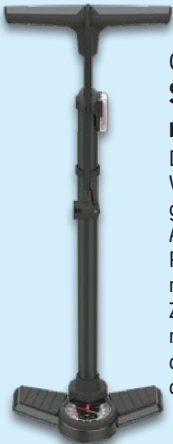

auch online

-5€

~~19.99~~
14.99*
*Letzter Preis auf lidl.de zum Drucktermin

Mit abnehmbarer Fahrradhalterung

SILVERCREST® Bluetooth®-Fahrrad-Lautsprecher

Integrierter Hochleistungsakku (1.200 mAh) für bis zu 8 h Musikwiedergabe. USB-Ladeanschluss und 3,5-mm-Audioanschluss (AUX). Kompatibel mit allen gängigen Fahrradlenkern und -vorbauten. Reichweite: ca. 10 m. Je Stück

auch online

12.99*

CRIVIT Standluftpumpe mit Manometer

Dualpumpenkopf zur Verwendung für alle gängigen Ventilarten. Aufpumpen von Reifen, Bällen, Luftmatratzen u.v.m. Zulässiger Druck: max. 8 bar. Höhe: ca. 73 cm. Inkl. Hochdruckschlauch. Je Set