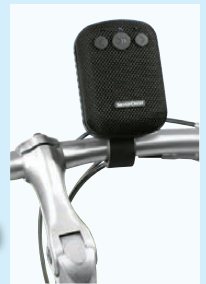

auch online

-5€

~~19.99~~
14.99*
*Letzter Preis auf lidl.de zum Drucktermin

Mit abnehmbarer Fahrradhalterung

SILVERCREST® Bluetooth®-Fahrrad-Lautsprecher

Integrierter Hochleistungsakku (1.200 mAh) für bis zu 8 h Musikwiedergabe. USB-Ladeanschluss und 3,5-mm-Audioanschluss (AUX). Kompatibel mit allen gängigen Fahrradlenkern und -vorbauten. Reichweite: ca. 10 m. Je Stück