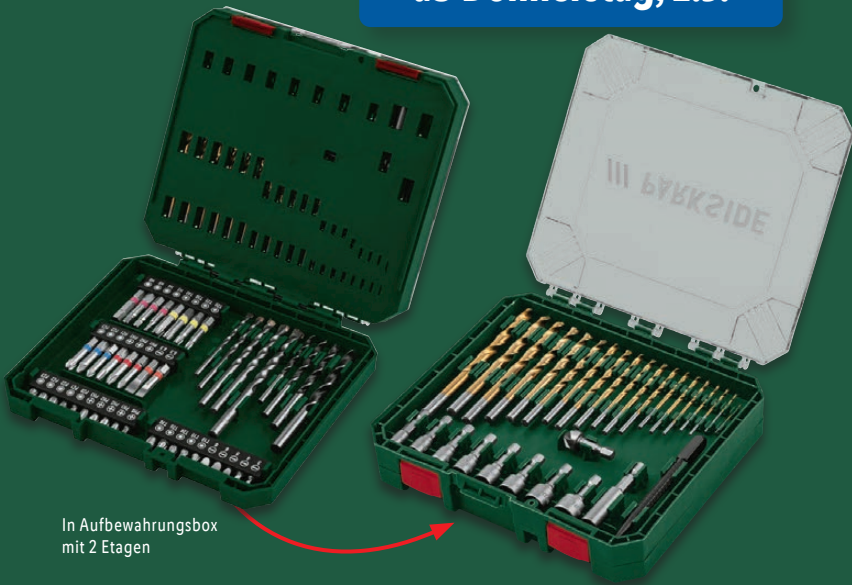

HSS-Schrauben-
ausdreher, 5-teilig

Winkel-Bithalter
mit Bitset, 6-teilig

Lochsägen-
set, 5-teilig

gebrauchstauglich
sichere Handhabung
überwacht
ID 6254

www.VPA-zert.de

TESTED & CERTIFIED
IN GERMANY

außer flexible Welle

ab Donnerstag, 2.5.

In Aufbewahrungsbox mit 2 Etagen

PARKSIDE®
Bohrer-Bit-Set, 75-teilig
 19 Metall-, 5 Stein-, 4 Holzboher, 36 Bits, 8 Bit-Nüsse, 1 Kegelsenker, 1 Körner und 1 magnetischer Bit-Halter.
 Je Set