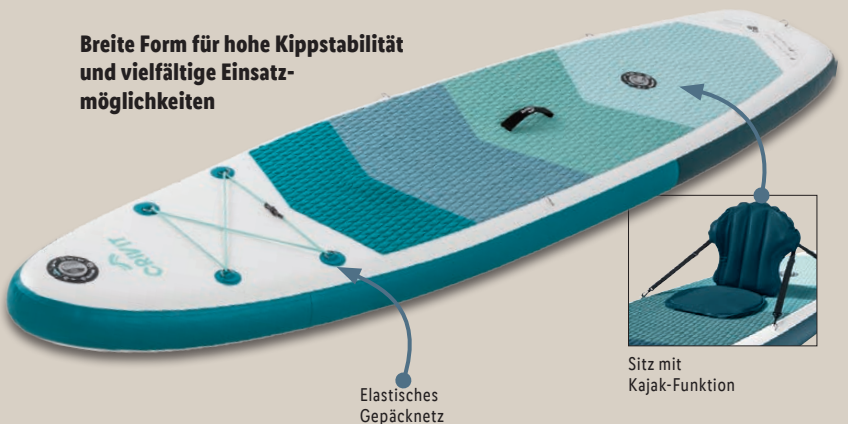

LIVARNO home  
**Hängematte mit Gestell**

Liegefläche: ca. L 200 x B 100 cm.  
Belastung: max. 100 kg. Je Stück

**Zubehör**

**Für Allrounder**

**Breite Form für hohe Kippstabilität und vielfältige Einsatzmöglichkeiten**

Elastisches Gepäcknetz

Sitz mit Kajak-Funktion

CRIVIT

**Allround-SUP, aufblasbar**

3-Finnsystem. Verstärktes Drop-Stitch-Material. Mit rutschfester Oberfläche. Inkl. Steckfinne und Reparaturset. Belastbarkeit: max. 115 kg. Ca. L 300 x B 80 x H 15 cm. Je Stück

auch online

**9.99\***

**ab Mittwoch, 8.5.**

Aus- und Einfahren per abnehmbarer Handkurbel

LIVARNO home  
**Klemmmarkise**  
Einfache Montage mit stufenlos ausziehbaren Standrohren. Optimaler Schattenwurf durch individuell einstellbare Ausfallarme. Spannweite mit wasser- und schutzabweisender Beschichtung. Ausladung: max. 150 cm. Je Stück