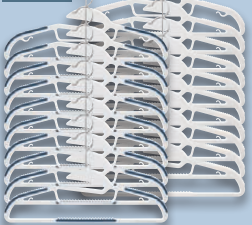

### LIVARNO home 20 Wäscheklammern

Je 20 Stück

Mit wäscheschonendem Softgrip

**1.99\***

je 10 Stück

Drehbarer Haken