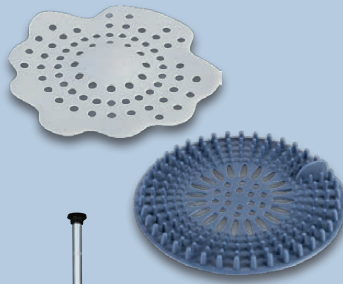

**49.99<sup>f</sup>  
39.99\***

<sup>f</sup>Letzter Preis auf lidl.de zum Drucktermin

LIVARNO home  
**Wassersparhelfer für Duschen**

Einfaches Nachrüsten von Brauseschläuchen; zwischen Armatur und Brauseschlauch oder zwischen Handbrause und Brauseschlauch; **mehr als 45 % Wassersparnis beim Duschen**⁹. Je Stück

**2.99\***

LIVARNO home  
**Multifunktions-Duschkopf**

Mit 5 Strahlvarianten. Passend für alle gängigen 21-mm-Standardanschlüsse (G 1/2"). Duschkopf: ca. Ø 12 cm. Mit Drehkonus und Wasserspareinsatz (Länge ca. 170 cm). Je Stück