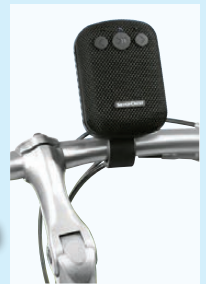

Mit abnehmbarer Fahrradhalterung

SILVERCREST® Bluetooth®-Fahrrad-Lautsprecher

Integrierter Hochleistungsakku (1.200 mAh) für bis zu 8 h Musikwiedergabe. USB-Ladeanschluss und 3,5-mm-Audioanschluss (AUX). Kompatibel mit allen gängigen Fahrradlenkern und -vorbauten. Reichweite: ca. 10 m. Je Stück

auch online

12.99*

16

HHZ - 18/2024 - BE/07/SW/WE

Artikel mit sind ab sofort auch im Internet unter lidl.de inkl. MwSt., zzgl. Versandkostenpauschale (€5.95), bestellbar, soweit nicht abweichend am Artikel angegeben. *Dieser Artikel kann aufgrund begrenzter Vorratsmenge bereits im Laufe des ersten Angebotstages ausverkauft sein. Modelle teilweise nicht in allen Größen und Farben erhältlich. Alle Preise ohne Deko. Für Druckfehler keine Haftung.