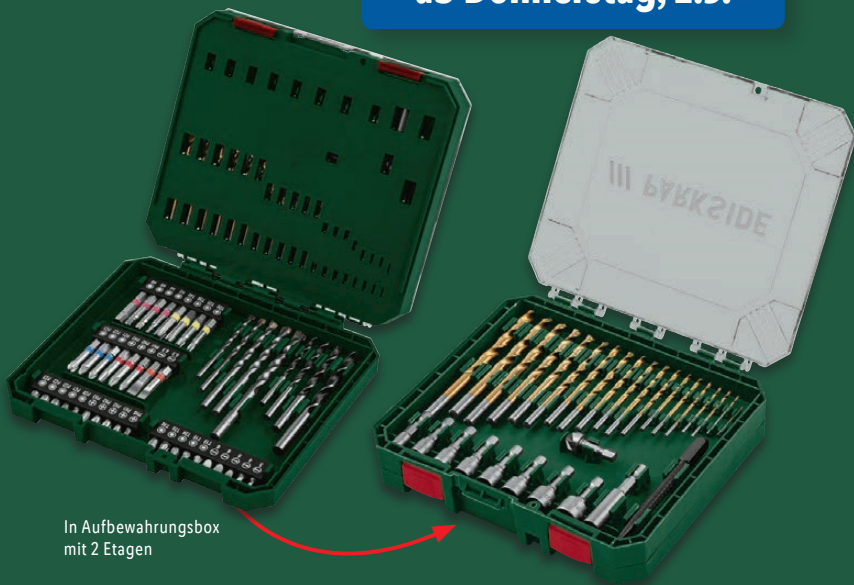

ab Donnerstag, 2.5.

In Aufbewahrungsbox mit 2 Ebenen

PARKSIDE®  
**Bohrer-Bit-Set, 75-teilig**  
 19 Metall-, 5 Stein-,  
 4 Holzboher, 36 Bits,  
 8 Bit-Nüsse, 1 Kegelsenker,  
 1 Körner und 1 magnetischer  
 Bit-Halter.  
 Je Set