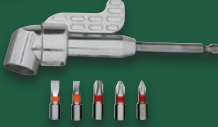

Winkel-Bithalter
mit Bitset, 6-teilig

Lochsägen-
set, 5-teilig