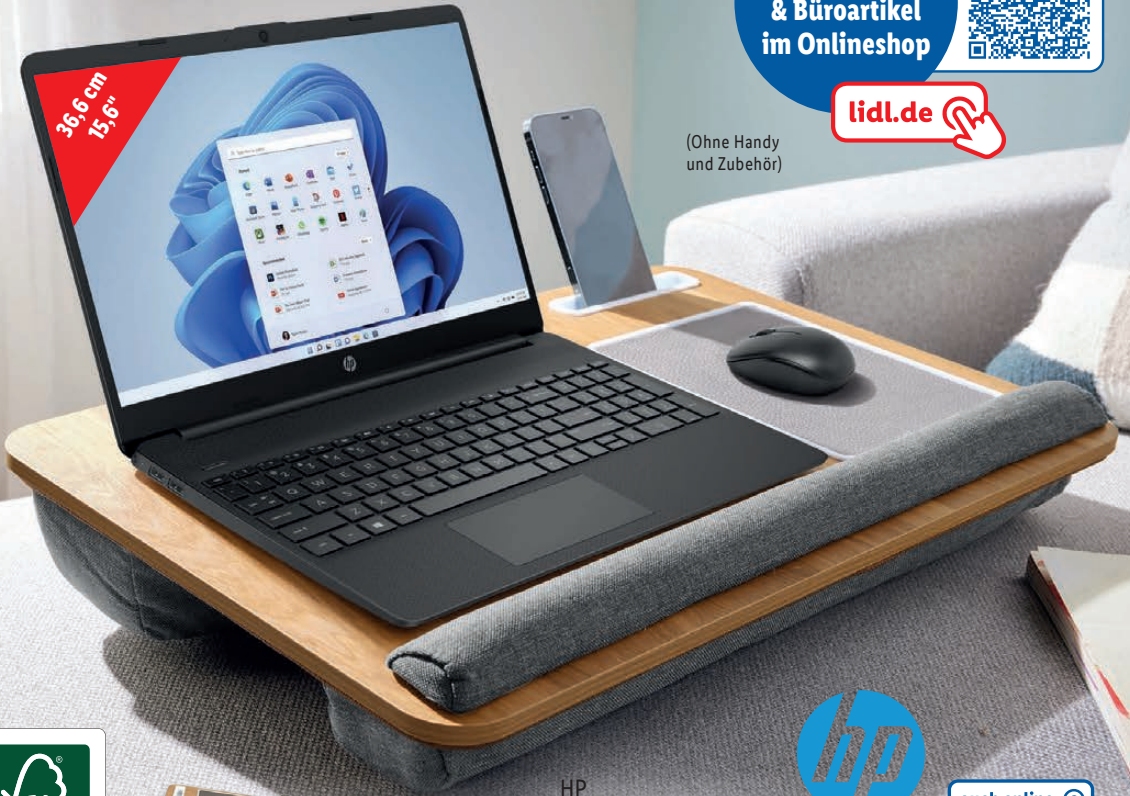

ab Donnerstag, 2.5.

Mehr  
als 100 Computer-  
& Büroartikel  
im Onlineshop

lidl.de

(Ohne Handy  
und Zubehör)

36,6 cm  
15,6"

LIVARNO home  
**Laptop-Unterlage**

Mit integriertem Mauspad, Halterungen für Tablet und Smartphone, gepolsterter Handgelenk-Auflage und Unterseite. Ca. B 55 x H 10 x T 36 cm. Je Stück