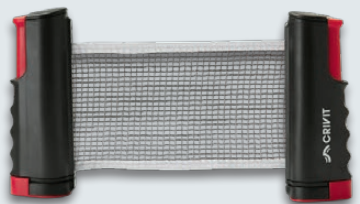

ab Montag, 22.4.

Passende Outdoor-Bekleidung im Onlineshop

[lidl.de](https://www.lidl.de)

Weitere Farbe:

[auch online](#)

9.99*

Kräftige Kordeln mit Einhängeschlaufen

Rocktrail Hängematte

Robustes Gewebe. Polyester (recycelt), Baumwolle, Viskose und Polyamid. Liegefläche: ca. 200 x 100 cm, mit Kordel ca. L 310 cm. Belastung: max. 150 kg. Je Stück

Inkl. USB-C-Ladekabel und 3,5-mm-AUX-Kabel

Weitere Farben:

1x 5 W RMS

[auch online](#)

-7€

~~24.99*~~
17.99*

*Letzter Preis auf lidl.de zum Drucktermin

SILVERCREST® Bluetooth®-Lautsprecher

Modell „Sound Snap“. True Wireless Stereo-Funktion (TWS): kabelloser Stereo-Sound zwischen 2 Lautsprechern (2. Gerät nicht im Lieferumfang enthalten). Musiklaufzeit: max. 15 h. Mit Karabiner. Wasserdicht nach IPX7-Standard. Ca. B 10 x H 13 x T 5 cm. Je Stück

Inkl. USB-C-Ladekabel und 3,5-mm-AUX-Kabel

Weitere Farben:

2x 10 W RMS

[auch online](#)

-10€

~~39.99*~~
29.99*

*Letzter Preis auf lidl.de zum Drucktermin

SILVERCREST® Bluetooth®-Lautsprecher

Modell „Rhythm Go“. True Wireless Stereo-Funktion (TWS). Bis zu 12 h Musikwiedergabe (bei mittlerer Lautstärke). IPX7. Ca. B 20 x H 9 x T 8 cm. Je Stück

CRIVIT Rapidballset

Komplettsset für 2 Spieler. 2 leichte Aluminiumschläger. Inkl. Tragetasche. Je Set

-5€

~~17.99*~~
12.99*

*Letzter Preis auf lidl.de zum Drucktermin

CRIVIT Tischtennis-Set/-Netz

Je Set

Schwammstärke: ca. 1,9 mm

9.99*

JOOLA

JOOLA Tischtennisset

Modell „Team School“. 4 Schläger und 4 Bälle. Inkl. Aufbewahrungstasche. Je Set

[auch online](#)

-14€

~~uVP 29.90~~
14.99*

18

LHZ - 17/2024 - BY