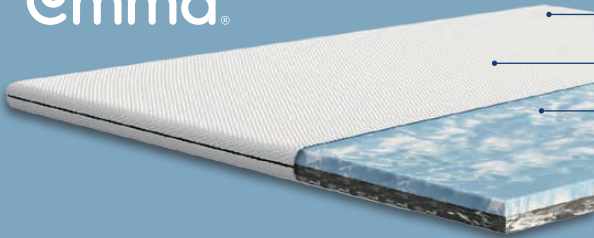

- Höhe: ca. 6 cm
- Bezug abnehm- und waschbar (bei 40 °C)
- Wendbare weiche und feste Liegeseite

nur online

ca. B 90 x L 200 cm

-29%

~~UVP 169.-~~
119.-

Emma
Topper
Modell „Emma Flip“. Weitere Größen erhältlich. Je Stück

Emma