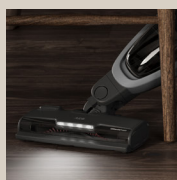

Kostenlose
Retoure

Rückgabefrist
von 30 Tagen

Großes
Dauersortiment

2.400
W

6,5
bar

PHILIPS

nur online

-40%

uVP 249.99
149.-

PHILIPS

Dampfbügelstation

Typ „GC 7920/20“. Wasserbehälter: 1,5 l.
Konstanter Dampfausstoß: bis zu 120 g/Min.
Dampfstoß: Bis zu 430 g. Je Stück

Einstellbare
Stichlänge

nur online

-43%

uVP 229.-
129.-

SINGER®

Nähmaschine

Typ „M2405“. 8 Stichprogramme.
4-stufiges Knopfloch. Je Stück

3in1

Saugt, wischt &
trocknet Böden in
einem Arbeitsgang

560
W

Bissell®
**Multiflächen-
Bodenreiniger**

Typ „CrossWave 17132“.
Geeignet für Parkett/
Laminat, Hartboden
und Teppich. Flüssig-
keitenbehälter: ca.
0,62 l. Je Stück

nur online

-48%

uVP 349.99
179.-

25,2
V

AEG

AEG
**Akku-
Staubsauger**

Typ „AS52CB25UG“.
Akkulaufzeit: Bis zu
55 Min. Akku ent-
nehmbar. Staub-
behältervolumen:
300 ml. Je Stück

nur online

-53%

uVP 319.95
149.-

330
W

nur online

-39%

uVP 229.99
139.-

Bissell®

Teppich- und Polsterreiniger

Modell „Multiclean Spot & Stain“.
Geeignet für Teppichboden, Teppich,
Polstermöbel und Autoinnenraum.
Flüssigkeitenbehälter: ca. 1,1 l. Je Stück

14,8
V

Smarte
Steuerung
via LIDL
Home App

nur online

-20%

249.-
199.-

SILVERCREST®

Saugroboter

Typ „SSR AL1“. Für Hartböden und kurz-
florige Teppichböden. Akkulaufzeit: Bis
zu 100 Min. 5 Reinigungsmodi. Je Stück