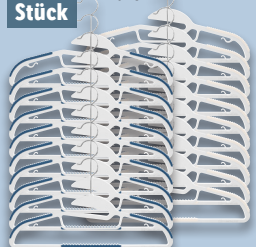

Drehbarer Haken

LIVARNO home 10 Kleiderbügel

Stabile, platzsparende Form mit Antirutsch-Elementen im Schulterbereich und auf dem Hosenscheg. Je 10 Stück

Weitere Farbe:

auch online

3.99*

9 kg

nur online