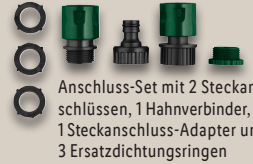

auch online

-8€

~~57.99*~~
49.99*

*Letzter Preis auf [lidl.de](https://www.lidl.de)
zum Drucktermin

Passend für gängige
Schlauch-Systeme

Anschluss-Set mit 2 Steckan-
schlüssen, 1 Hahnverbinder,
1 Steckanschluss-Adapter und
3 Ersatzdichtungsringen