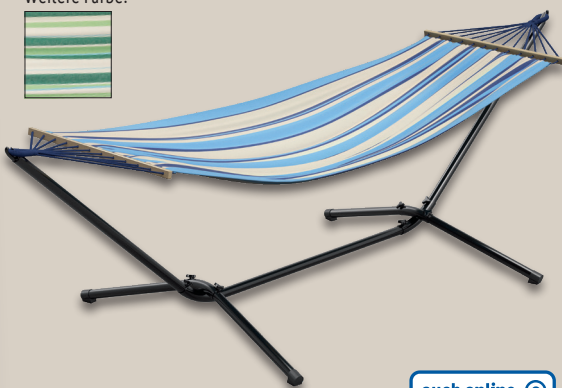

Weitere Farbe:

auch online

-10€

~~59.99[€]~~
49.99*

*Letzter Preis auf lidl.de zum Drucktermin

LIVARNO home
Hängematte mit Gestell

Liegefläche: ca. L 200 x B 100 cm.
Belastung: max. 100 kg. Je Stück