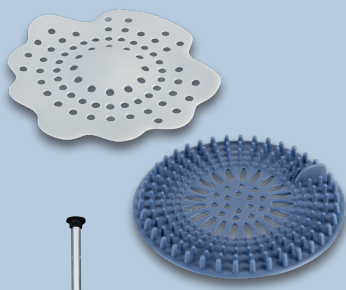

2.99^{*}

Mit integriertem Temperaturfühler – leuchtet je nach Temperatur in Blau (bis ca. 30 °C), Grün (ca. 31-39 °C) oder Rot (über ca. 39 °C); 2 Strahlarten. Ca. B 125 x H 272 x T 60 mm

Leuchtet durch Farbwechselfunktion in vielen bunten Farben; 5 Strahlarten; Ca. B 124 x H 265 x T 65 mm

auch online

-16%
~~11.99^f~~
9.99^{*}
^fLetzter Preis auf lidl.de zum Drucktermin

LIVARNO home LED-Handbrause
Leuchtet durch Wasserkraft. Passend für gängige Hauswassersysteme mit 21-mm-Standardanschlüssen (G 1/2"). Je Stück