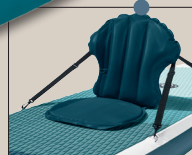

LIVARNO home
Hängematte mit Gestell

Liegefläche: ca. L 200 x B 100 cm.
Belastung: max. 100 kg. Je Stück

Zubehör

Für Allrounder

Breite Form für hohe Kippstabilität und vielfältige Einsatzmöglichkeiten

Elastisches Gepäcknetz