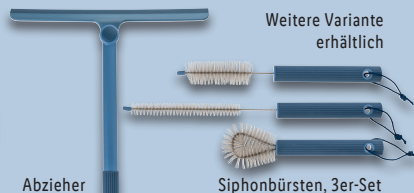

Weitere Variante erhältlich

Abzieher

Siphonbürsten, 3er-Set

Scheuerbürste

auch online

-50%

LIVARNO home Reinigungshelfer

Je Stück/Set

3,99*
1.99*

*Letzter Preis auf lidl.de zum Drucktermin