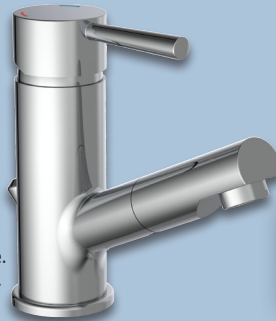

Mit edlem
Glanz

Weitere Farben
erhältlich

GÖZZE
Bademantel
Mit Schalkragen,
Bindegürtel und
Taschen. Größen:
S-XXL. Waschbar
bei 30 Grad und
trocknergeeignet.
Material: 100%
Je Stück

nur online

-39%

~~UVP 49.95~~
29.99

TOP BEWERTET
Kundenbewertung^V
★★★★★ 4.7/5

159 Bewertungen Stand - 15.4.2024

SCHÜTTE
ARMATUREN UND BRAUSEN SEIT 1976

SCHÜTTE
**Waschtisch-
armatur**

Modell „Cornwall“.
Ausziehbare Brause.
Maße: ca. L 120 cm.
Je Stück