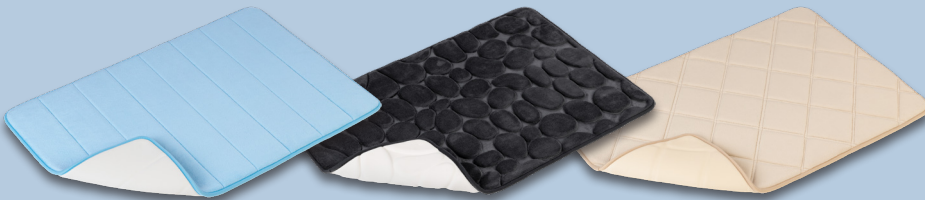

www.g-k.eu/Lidl

7.99*

LIVARNO home
Frottierware

Reine Baumwolle. 2 Handtücher: je ca. 50 x 100 cm. Duschtuch: ca. 70 x 140 cm. Je 2 Stück/Stück

LIVARNO home
Badteppich

Für Fußbodenheizung geeignet. Mit rutschhemmender Unterseite. 100 % Polyester. Ca. 60 x 90 cm. Je Stück