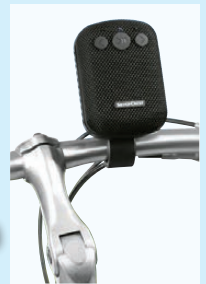

Mit abnehmbarer Fahrradhalterung

SILVERCREST® Bluetooth®-Fahrrad-Lautsprecher

Integrierter Hochleistungsakku (1.200 mAh) für bis zu 8 h Musikwiedergabe. USB-Ladeanschluss und 3,5-mm-Audioanschluss (AUX). Kompatibel mit allen gängigen Fahrradlenkern und -vorbauten. Reichweite: ca. 10 m. Je Stück

auch online

12.99*

16

HHZ - 18/2024 - BY/NO/RR

Artikel mit nur online auch online sind ab sofort auch im Internet unter lidl.de inkl. MwSt., zzgl. Versandkostenpauschale (€5.95), bestellbar, soweit nicht abweichend am Artikel angegeben. *Dieser Artikel kann aufgrund begrenzter Vorratsmenge bereits im Laufe des ersten Angebotstages ausverkauft sein. Modelle teilweise nicht in allen Größen und Farben erhältlich. Alle Preise ohne Deko. Für Druckfehler keine Haftung.