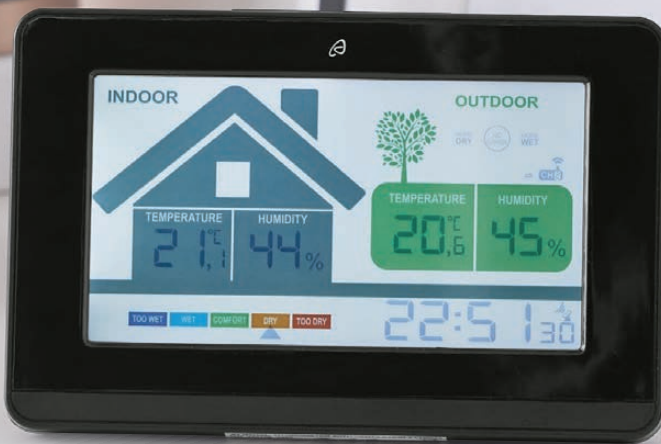

Temperatur- und Luft-
feuchtigkeitsanzeige
für den Innen- und
Außenbereich

auch online

12.99*

AURIOL®
Funk-Wetterstation mit Lüftungsempfehlung

Funkuhr mit automatischer Zeiteinstellung. Anzeigen zur Raumklimabewertung, -verbesserung und zu erwartender -veränderung. Funk-Außensensor mit 100 m Reichweite (im freien Gelände) – spritzwassergeschützt (IPX4). Weckalarm mit Schlummerfunktion. Mit Schimmelalarm. Inkl. Batterie. Je Stück

*) Angebot ausschließlich für Nutzer der Lidl Plus App. Es gelten die Couponbedingungen in der Lidl Plus App. Mehr Infos unter lidlplus.de. *) Lidl Plus Preis gültig nur für Filialeinkauf. *) Coupon nur einmalig einlösbar *) Nur Kunden, die Produkte im Lidl Onlineshop erworben haben, können diese ca. zwei Wochen nach Versand über einen personalisierten E-Mail-Link bewerten. Weitere Informationen finden sich auf der jeweiligen Artikelseite auf lidl.de und unter lidl.de/bewertungen/FAQ.