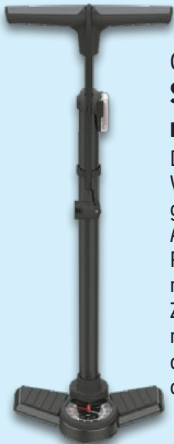

Integriertes LED-Rücklicht mit 3 Leuchtstufen

13.99*

EASYmaxx

(Ohne Fahrrad)

Easymaxx Universal- Fahrrad-Halterung

Sichere Befestigung am Vorder- oder Hinterrad. Für Reifengrößen von 23-57 mm Breite. Inkl. Befestigungsmaterial. Je Stück

-7€

UVP 14.99

7.99*

CRIVIT Standluftpumpe mit Manometer

Dualpumpenkopf zur Verwendung für alle gängigen Ventilarten. Aufpumpen von Reifen, Bällen, Luftmatratzen u.v.m. Zulässiger Druck: max. 8 bar. Höhe: ca. 73 cm. Inkl. Hochdruckschlauch. Je Set