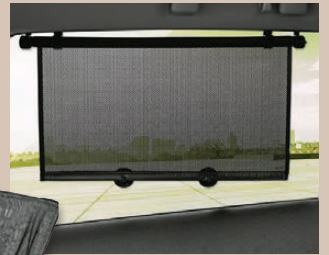

auch online

4.99*

2 Sonnenschutzrollos;
mit Komfortautomatik;
je ca. L 52 x B 43/53 cm

2 Sonnenschutzüberzüge; aus Netzstoff
mit Gummizug; dehnbar von 49–113 cm

auch online

ULTIMATE SPEED®
**2 Auto-
Sonnenschutzrollos/-überzüge**
Werkzeuglose Montage. Je 2 Stück