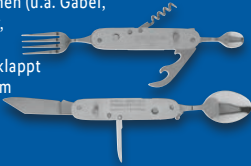

Mit 7 Funktionen (u.a. Gabel,
Löffel, Messer,
Korkenzieher);
zusammengeklappt
ca. L 11 x B 3 cm

Rocktrail
**Multifunktionsmesser/
Campingbesteck**

Aus rostfreiem
Edelstahl. Inkl.
Gürteltasche.
Je Stück

3.99*