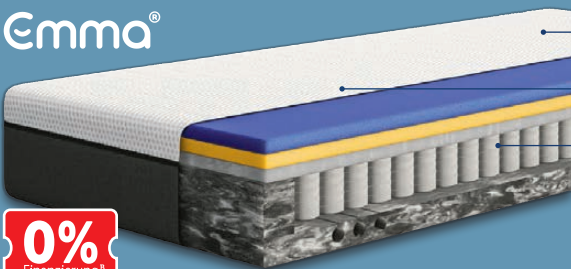

- Höhe: ca. 25 cm
- Bezug abnehm- und waschbar (bei 40 °C)
- Hoher Liegekomfort

emma®
Taschenfederkern-Matratze
Modell „Emma One 25 Federkern Plus+“. Weitere Größen erhältlich. Je Stück

Lidl ist **exklusiver** Vertriebspartner von Emma für die Matratze Emma 25 Federkern Plus+

nur online

ca. B 90 x L 200 cm

259.-

0%
Finanzierung^B

10 Monate^B à 25.90
Gesamtbeitrag Finanzierung 259.-