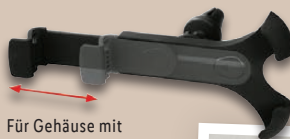

Für Gehäuse mit ca. H 12-17,8 cm und B 4,6-6,5 cm

Weitere Variante erhältlich