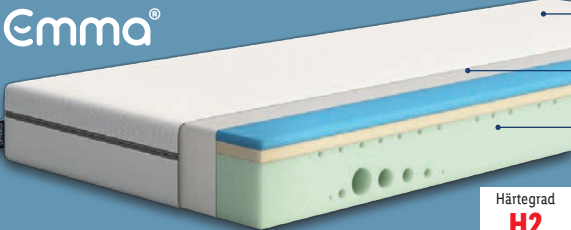

- Höhe: ca. 18 cm
- Bezug abnehm- und waschbar (bei 40 °C)
- Für alle Körpertypen & Schlafgewohnheiten geeignet

emma®
7-Zonen-Kaltschaum-Matratze
Modell „Emma One“. Weitere Größen und weiterer Härtegrad erhältlich. Je Stück

nur online

Medium, ca. B 90 x L 200 cm

-32%

~~UVP 249.-~~
169.-

Versandkostenfrei
Gilt für alle Artikel dieser Seite außer Topper:

Härtegrad **H2**
mittel
65-80 kg