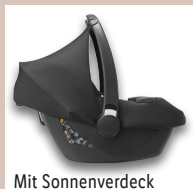

Kostenlose
Retoure

Rückgabefrist
von 30 Tagen

Großes
Dauersortiment

Gruppe 0+: ab der Geburt
bis 12 Monate (0-12 kg)

Mit Sonnenverdeck