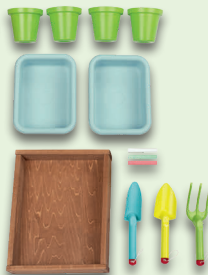

uVP 54.99

34.99

Playtive
**Matschküche
mit Dach**

Maße: ca. B 77 x
H 135 x T 50 cm.
Je Stück

nur online

49.99

STEP

nur online