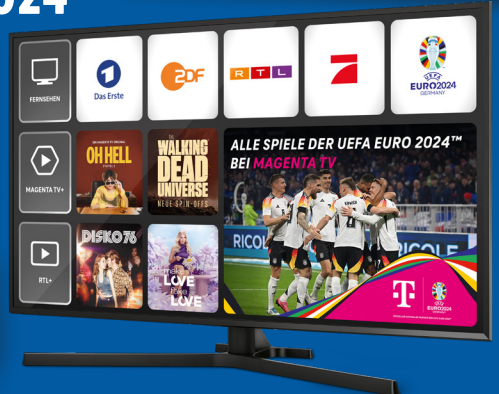

MagentaTV Smart Flex

- Über 150 HD-Sender
- Kostenlose Serien und Filme bei MagentaTV+
- RTL+ Premium inklusive
- Unabhängig vom Internetanbieter

-5€
~~15,-~~
10.-*P

-20€
~~45,-~~
25.-*P