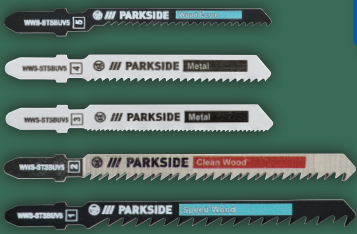

ab Donnerstag, 2.5.

Für Holz, Kunststoff und Metall

**PARKSIDE®
Stichsäge-
blatt-Set,
5-teilig**

Passend für
Stichsägen
mit T-Schaft
oder Uni-
versalauf-
nahme.
Je Set

Weitere Varianten erhältlich

auch online

-50%

~~3.99*~~
1.99*

*Letzter Preis zum regulären Verkaufspreis