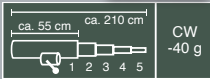

auch online

Modell „Spinnangelset 270-5“, 26-teilig;

4 Kugellager (Angelrolle), sorgfältig abgestimmtes Zielfisch-Zubehör; Angelrolle Größe 40; für Hecht und Zander