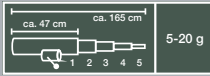

Modell „Traveller“;

Angelrolle Größe 1.000; für Forelle und Barsch