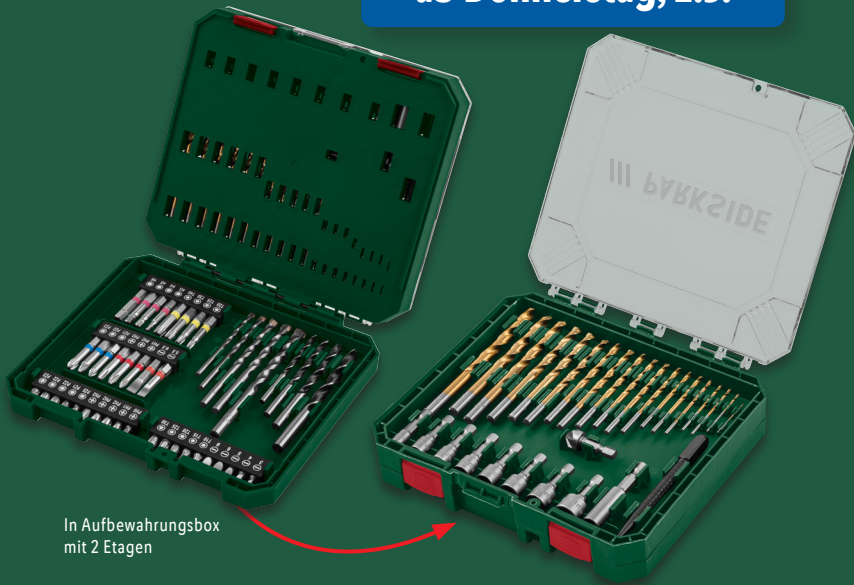

ab Donnerstag, 2.5.

In Aufbewahrungsbox mit 2 Etagen

PARKSIDE®
Bohrer-Bit-Set, 75-teilig
 19 Metall-, 5 Stein-, 4 Holzboher, 36 Bits, 8 Bit-Nüsse, 1 Kegelsenker, 1 Körner und 1 magnetischer Bit-Halter.
 Je Set