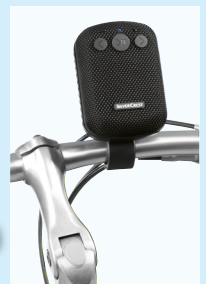

OSRAM

LED Technology Included

Farbiges Scheinwerfer-Akkukontrollsystem

-5€

19.99^f
14.99*

^fLetzter Preis auf lidl.de zum Drucktermin

Mit abnehmbarer Fahrradhalterung

SILVERCREST® Bluetooth®-Fahrrad-Lautsprecher

Integrierter Hochleistungsakku (1.200 mAh) für bis zu 8 h Musikwiedergabe. USB-Ladeanschluss und 3,5-mm-Audioanschluss (AUX). Kompatibel mit allen gängigen Fahrradlenkern und -vorbauten. Reichweite: ca. 10 m. Je Stück