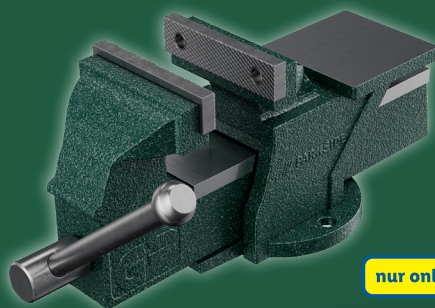

Kostenlose
Retoure

Rückgabefrist
von 30 Tagen

Großes
Dauersortiment

TOP BEWERTET
Kundenbewertung^v
★★★★★ 4.7/5
173 Bewertungen Stand-3.04.2024

nur online

PARKSIDE®
Parallel Schraubstock
Mit Stahlspindel und Bohrlöchern.
Spannweite: ca. 10 cm. Spanntiefe:
ca. 5 cm. Spannbecken: ca. 10 cm.
Je Stück

-24%

~~32.99~~
24.99