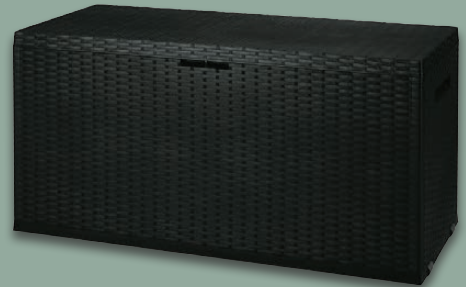

350 l

Hängeschloss-
Vorrichtung
(ohne Schloss)

[auch online](#)

-10€

~~49.99*~~
39.99*

*Letzter Preis auf lidl.de
zum Drucktermin

**LIVARNO home
LED-Außen-
strahler**

Neutralweiße
Lichtfarbe
(4.000 K). Mit
Dämmerungs-
sensor. Je Stück

**22
W**

Integrierter
Bewegungs-
melder (ca.
1-8 m Reich-
weite)

14.99*

Schwenk-
barer Bewe-
gungsmel-
der (ca. 12 m
Reichweite)

© Angebot ausschließlich für Nutzer der Lidl Plus App. Es gelten die Couponbedingungen in der Lidl Plus App. Mehr Infos unter lidlplus.de. ® Lidl Plus Preis gültig nur für Filialeinkauf. * Coupon nur einmalig einlösbar. † Nur Kunden, die Produkte im Lidl Onlineshop erworben haben, können diese ca. zwei Wochen nach Versand über einen personalisierten E-Mail-Link bewerten. Weitere Informationen finden sich auf der jeweiligen Artikelseite auf lidl.de und unter lidl.de/bewertungen/FAQ.