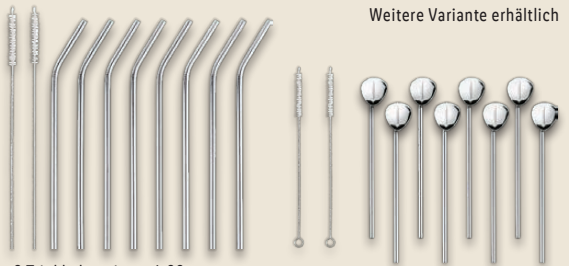

Für 10 Eisstäbchen

Für 15 große Eiswürfel

Weitere Variante erhältlich

ERNESTO®
Silikon-Eiswürfelform
Aus flexiblem Platinisilikon zum leichten Herauslösen. Geruchs- und geschmacksneutral. Spülmaschineneignet. Je Stück

auch online

2.99*

Weitere Variante erhältlich

8 Trinkhalm; je ca. L 26 cm

8x 2-in-1-Trinkhalm-Löffel; je ca. L 19 cm

4 Eiswürfel;
je ca. 2,7 x 2,7 cm

2 Eiskugeln;
je ca. Ø 5,5 cm

ERNESTO®
Edelstahl-Trinkhalmeset/-Eiswürfel
Wiederverwendbar. Aus rostfreiem Edelstahl. Spülmaschineneignet. Je Set