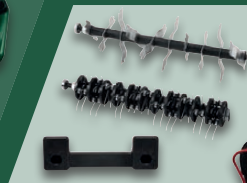

109.-

1.800 W

PARKSIDE®
**2-in-1 Elektro-
Vertikutierer/
-Lüfter**

Typ „PLV 1800 A1“.
Messerdrehzahl:
3.600 min⁻¹.
Arbeitsbreite: 37 cm.
Je Stück

nur online

-28%

~~139.-~~
99.99

Güde