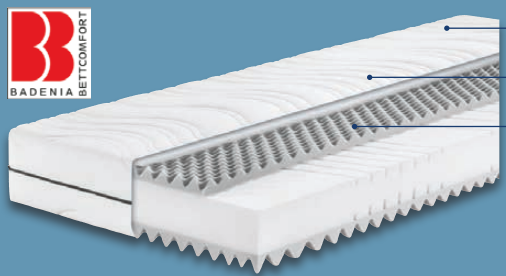

- Höhe: ca. 22 cm
- Bezug abnehm- und waschbar (bei 60 °C)
- Hochwertige beidseitige Kaltschaumauflagen in Noppen-Schnitt-Technik

BADENIA TRENDLINE
7-Zonen-Kaltschaummatratze
Modell „BT 260“. Maße: ca. 90 x 200 cm. Je Stück

nur online

-48%
UVP 289,-
149,-