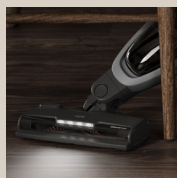

Kostenlose
Retoure

Rückgabefrist
von 30 Tagen

Großes
Dauersortiment

2.400
W 6,5
bar

PHILIPS

nur online

-40%

UVP 249,99
149,-

PHILIPS

Dampfbügelstation

Typ „GC 7920/20“. Wasserbehälter: 1,5 l.
Konstanter Dampfausstoß: bis zu 120 g/Min.
Dampfstoß: Bis zu 430 g. Je Stück

Einstellbare
Stichlänge

nur online

-43%

UVP 229,-
129,-

SINGER®

Nähmaschine

Typ „M2405“. 8 Stichprogramme.
4-stufiges Knopfloch. Je Stück

3in1

Saugt, wischt &
trocknet Böden in
einem Arbeitsgang

560
W

Bissell® Multiflächen- Bodenreiniger

Typ „CrossWave 17132“.
Geeignet für Parkett/
Laminat, Hartboden
und Teppich. Flüssig-
keitsbehälter: ca.
0,62 l. Je Stück

nur online

-48%

UVP 349,99
179,-

25,2
V

AEG

AEG Akku- Staubsauger

Typ „AS52CB25UG“.
Akkulaufzeit: Bis zu
55 Min. Akku ent-
nehmbar. Staub-
behältervolumen:
300 ml. Je Stück

nur online

-53%

UVP 319,95
149,-

330
W

nur online

-39%

UVP 229,99
139,-

Bissell®

Teppich- und Polsterreiniger

Modell „Multiclean Spot & Stain“.
Geeignet für Teppichboden, Teppich,
Polstermöbel und Autoinnenraum.
Flüssigkeitenbehälter: ca. 1,1 l. Je Stück

14,8
V

Smarte
Steuerung
via LIDL
Home App

nur online

-20%

249,-
199,-

SILVERCREST®

Saugroboter

Typ „SSR AL1“. Für Hartböden und kurz-
florige Teppichböden. Akkulaufzeit: Bis
zu 100 Min. 5 Reinigungsmodi. Je Stück