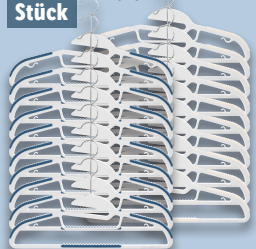

Drehbarer Haken

LIVARNO home 10 Kleiderbügel

Stabile, platzsparende Form mit Antirutsch-Elementen im Schulterbereich und auf dem Hosensteg. Je 10 Stück

auch online

3.99*

Weitere Farbe:

9 kg

nur online