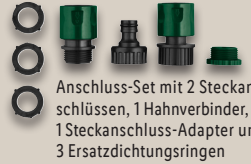

auch online

-8€

~~57.99*~~
49.99*

*Letzter Preis auf [lidl.de](https://www.lidl.de)
zum Drucktermin

Passend für gängige
Schlauch-Systeme

Anschluss-Set mit 2 Steckan-
schlüssen, 1 Hahnverbinder,
1 Steckanschluss-Adapter und
3 Ersatzdichtungsringen