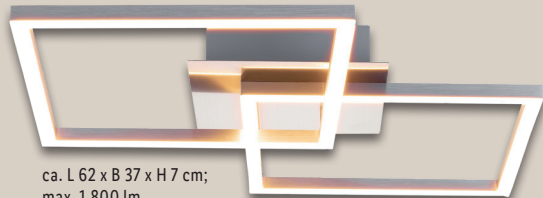

ca. L 62 x B 37 x H 7 cm;
max. 1.800 lm

auch online

LIVARNO home LED-Wand-/ Deckenleuchte

Warmweißes Licht (3.000 K).
Dimmbar in 3 Helligkeitsstufen
per Wandschalter. Je Stück

-10€

~~39.99^F~~
29.99*

^FLetzter Preis auf lidl.de
zum Drucktermin

Gratis dazu:
**LIDL CONNECT
STARTERPAKET³⁾**