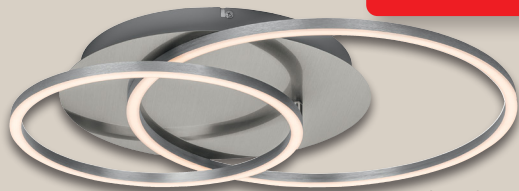

ab Montag, 6.5.

Verkauf an der Kasse

ca. L 52 x B 40 x H 7 cm;
max. 2.800 lm