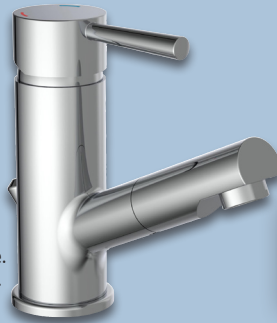

Mit edlem
Glanz

Weitere Farben
erhältlich

**GÖZZE
Bademantel**
Mit Schalkragen,
Bingürtel und
Taschen. Größen:
S-XXL. Waschbar
bei 30 Grad und
trocknergeeignet.
Material: 100%
Je Stück

nur online

-39%

~~UVP 49.95~~
29.99

TOP BEWERTET
Kundenbewertung^V
★★★★★ 4.7/5

159 Bewertungen Stand - 15.4.2024

SCHÜTTE
ARMATUREN UND BRAUSEN SEIT 1976

SCHÜTTE
**Waschtisch-
armatur**

Modell „Cornwall“.
Ausziehbare Brause.
Maße: ca. L 120 cm.
Je Stück