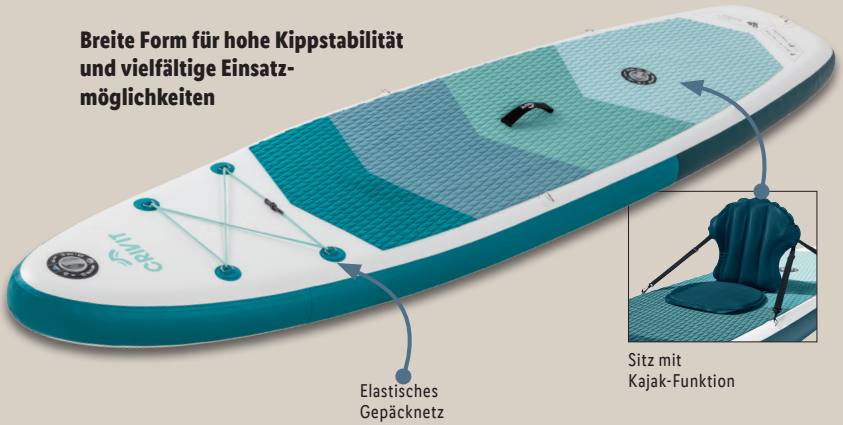

*Letzter Preis auf lidl.de zum Drucktermin

LIVARNO home Hängematte mit Gestell

Liegefläche: ca. L 200 x B 100 cm.
Belastung: max. 100 kg. Je Stück

Zubehör

Für Allrounder

Breite Form für hohe Kippstabilität und vielfältige Einsatzmöglichkeiten

9.99*

ab Mittwoch, 8.5.

Aus- und Einfahren per abnehmbarer Handkurbel

LIVARNO home Klemmmarkise
Einfache Montage mit stufenlos ausziehbaren Standrohren. Optimaler Schattenwurf durch individuell einstellbare Ausfallarme. Bespannung mit wasser- und schutzabweisender Beschichtung. Ausladung: max. 150 cm. Je Stück