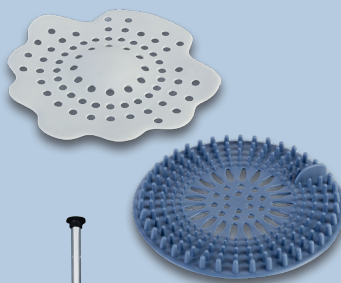

Mehr Badezimmerzubehör im Onlineshop

lidl.de

Bis zu 40 % Wassersparnis bei einem durchschnittlichen Verbrauch von 13,5 l/min

LIVARNO home Wassersparender Brauseschlauch

Mit druckunabhängigem Wassersparregler. Durchfluss einstellbar: ca. 8 l, 10 l oder ungedrosselt. Schlauchlänge ca. 1,7 m. Passend für gängige 21-mm-Standardanschlüsse (G 1/2"). Inkl. 2 Dichtungen. Je Stück

7.99^{*d}

-3€

4.99^{*d}

Gültig 6.5.-12.5.^R

LIVARNO home Abfluss-Sieb

Geeignet für alle handelsüblichen Abflüsse bis 12 cm. Je Stück

1.49^{*}

Zum einfachen Anschluss an eine bestehende Armatur

Stange und Ablagekörbe mit besonderem Korrosionsschutz durch Chrombeschichtung

LIVARNO home Brauseset

Großer Komfortduschkopf (ca. Ø 18,8/17,6 x 17,6 cm) und Handbrause mit kräftigem Regenstrahl. Mit Wasserspareinsatz. Ca. H 100 cm. Brauseschlauch: ca. 150 cm. Anschlussschlauch: ca. 80 cm. Je Stück