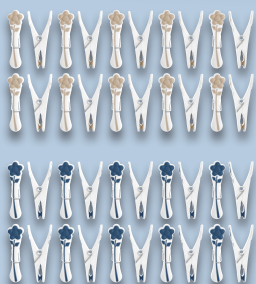

(Ohne Deko)

19.99*

je 20 Stück

LIVARNO home 20 Wäscheklammern

Je 20 Stück

Mit wäscheschonendem Softgrip

1.99*

je 10 Stück