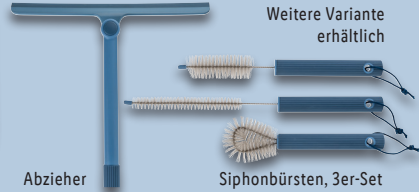

auch online

3.99*

LIVARNO home
Eimer
Traglast: max. 12 kg.
Je Stück

12 l

2.99*

Abzieher

Weitere Variante erhältlich

Siphonbürsten, 3er-Set