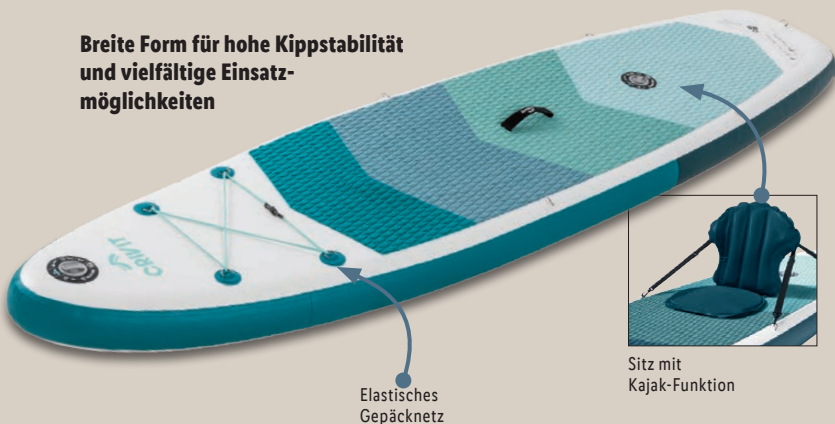

Weitere Farbe:

auch online 

-10€

~~59.99^F~~
49.99*

*Letzter Preis auf lidl.de zum Drucktermin

LIVARNO home
Hängematte mit Gestell

Liegefläche: ca. L 200 x B 100 cm.
Belastung: max. 100 kg. Je Stück

Zubehör

Für Allrounder

Breite Form für hohe Kippstabilität und vielfältige Einsatzmöglichkeiten

CRIVIT
Allround-SUP, aufblasbar

3-Finnsystem. Verstärktes Drop-Stitch-Material. Mit rutschfester Oberfläche. Inkl. Steckfinne und Reparaturset. Belastbarkeit: max. 115 kg. Ca. L 300 x B 80 x H 15 cm. Je Stück

9.99*

ab Mittwoch, 8.5.

Aus- und Einfahren per abnehmbarer Handkurbel

LIVARNO home
Klemmmarkise
Einfache Montage mit stufenlos ausziehbaren Standrohren. Optimaler Schattenwurf durch individuell einstellbare Ausfallarme. Bespannung mit wasser- und schutzabweisender Beschichtung. Ausladung: max. 150 cm. Je Stück