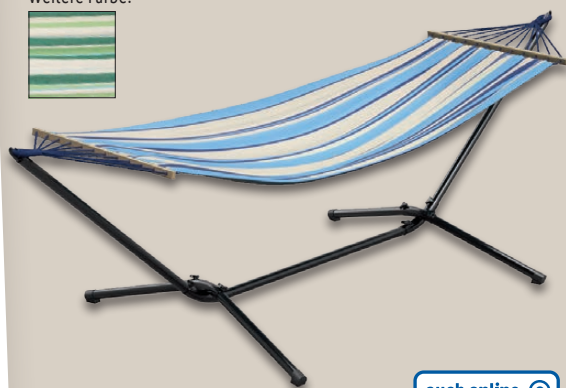

auch online

-10€

~~59.99^F~~
49.99*

*Letzter Preis auf lidl.de zum Drucktermin

LIVARNO home
Hängematte mit Gestell

Liegefläche: ca. L 200 x B 100 cm.
Belastung: max. 100 kg. Je Stück