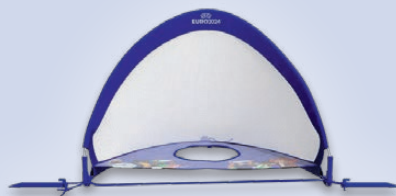

auch online

**9.99\***

Mit Wendefunktion – als offenes Tor oder Präzisionsziel verwendbar

**Fußballtor-Set, 3-teilig**

Pop-up-System: Aufbau in Sekundenschnelle. Tor, Ball und Luftpumpe. Inkl. 3 Erdnägeln. Aufgebaut: ca. L 80 x B 55 x H 55 cm. Je Set