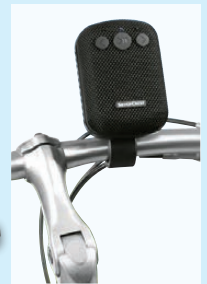

Mit abnehmbarer Fahrradhalterung

SILVERCREST® Bluetooth®-Fahrrad-Lautsprecher

Integrierter Hochleistungsakku (1.200 mAh) für bis zu 8 h Musikwiedergabe. USB-Ladeanschluss und 3,5-mm-Audioanschluss (AUX). Kompatibel mit allen gängigen Fahrradlenkern und -vorbauten. Reichweite: ca. 10 m. Je Stück

auch online

12.99*

16

HHZ - 18/2024 - BE/01/SW/WE

Artikel mit sind ab sofort auch im Internet unter lidl.de inkl. MwSt., zzgl. Versandkostenpauschale (€5.95), bestellbar, soweit nicht abweichend am Artikel angegeben. *Dieser Artikel kann aufgrund begrenzter Vorratsmenge bereits im Laufe des ersten Angebotstages ausverkauft sein. Modelle teilweise nicht in allen Größen und Farben erhältlich. Alle Preise ohne Deko. Für Druckfehler keine Haftung.