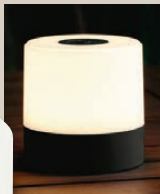

ab Mittwoch, 8.5.