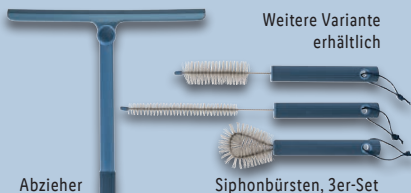

Weitere Variante erhältlich

Abzieher

Siphonbürsten, 3er-Set

Scheuerbürste

auch online

-50%

LIVARNO home Reinigungshelfer

Je Stück/Set

1.99*

*Letzter Preis auf lidl.de zum Drucktermin

2in1