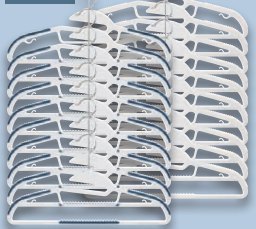

### LIVARNO home 20 Wäscheklammern

Je 20 Stück

Mit wäscheschonendem Softgrip

**1.99\***

je 10 Stück