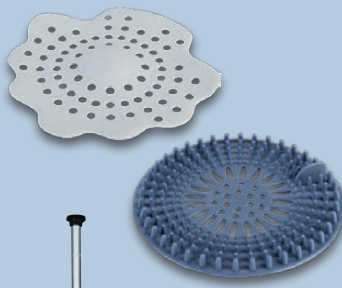

LIVARNO home Abfluss-Sieb

Geeignet für alle handelsüblichen Abflüsse bis 12 cm. Je Stück

1.49*