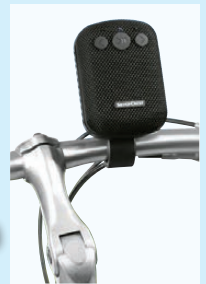

Mit abnehmbarer Fahrradhalterung

SILVERCREST® Bluetooth®-Fahrrad-Lautsprecher

Integrierter Hochleistungsakku (1.200 mAh) für bis zu 8 h Musikwiedergabe. USB-Ladeanschluss und 3,5-mm-Audioanschluss (AUX). Kompatibel mit allen gängigen Fahrradkern und -vorbauten. Reichweite: ca. 10 m. Je Stück

auch online

12.99*