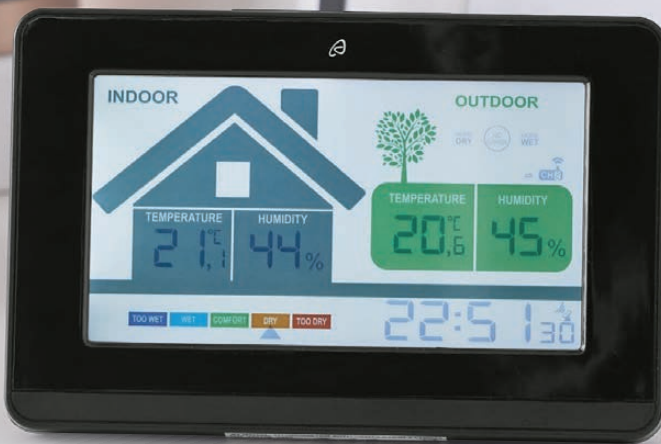

Temperatur- und Luft-
feuchtigkeitsanzeige
für den Innen- und
Außenbereich

AURIOl®
Funk-Wetterstation mit Lüftungsempfehlung

Funkuhr mit automatischer Zeiteinstellung. Anzeigen zur Raumklimabewertung, -verbesserung und zu erwartender -veränderung. Funk-Außensensor mit 100 m Reichweite (im freien Gelände) – spritzwassergeschützt (IPX4). Weckalarm mit Schlummerfunktion. Mit Schimmelalarm. Inkl. Batterie. Je Stück

auch online

12.99*

*) Angebot ausschließlich für Nutzer der Lidl Plus App. Es gelten die Couponbedingungen in der Lidl Plus App. Mehr Infos unter lidlplus.de. *) Lidl Plus Preis gültig nur für Filialeinkauf. *) Coupon nur einmalig einlösbar *) Nur Kunden, die Produkte im Lidl Onlineshop erworben haben, können diese ca. zwei Wochen nach Versand über einen personalisierten E-Mail-Link bewerten. Weitere Informationen finden sich auf der jeweiligen Artikelseite auf lidl.de und unter lidl.de/bewertungen/FAQ.