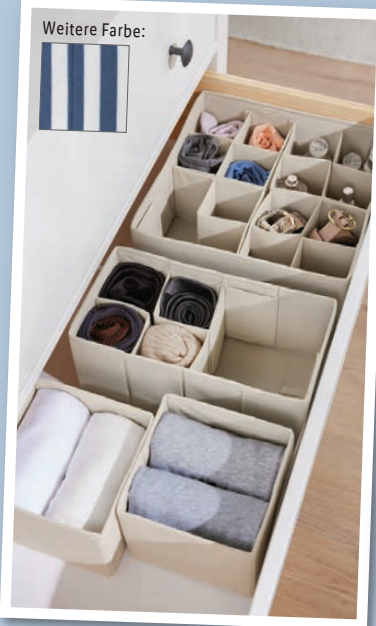

Weitere Farbe:

ab Mittwoch, 8.5.

LIVARNO home Schubladen-Organizer

4er-Set: 2 Ordnungsböden (je ca. B 14,6 x H 12,6 x B 14,6), 1 großer und 1 mittlerer Organizer (ca. B 28/14,6 x H 12,6 x T 28 cm) mit individuell anpassbaren Fächern. Zusammenfaltbar. Je Set