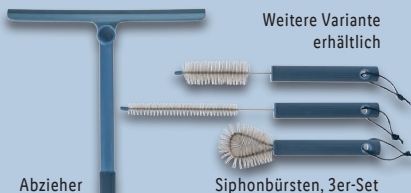

Weitere Variante erhältlich

Abzieher

Siphonbürsten, 3er-Set

Scheuerbürste

auch online

-50%

3,99[†]
1.99*

LIVARNO home Reinigungshelfer

Je Stück/Set

[†]Letzter Preis auf lidl.de zum Drucktermin