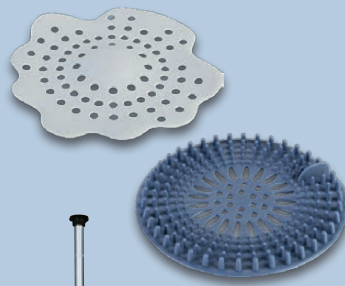

LIVARNO home
Abfluss-Sieb

Geeignet für alle handelsüblichen Abflüsse bis 12 cm. Je Stück

1.49[*]