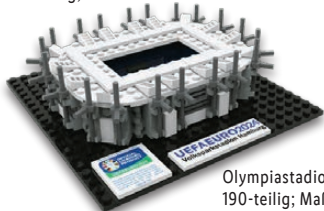

ab Donnerstag, 23.5.

Wasser-Springball

Ca. Ø 9 cm. Altersempfehlung: ab 6 Jahren. Je Stück

2.99*

auch online

UEFA-Arena, 373-teilig

Fußballfeld mit 2 Toren, Seitenbänken, Eckfahnen und aufklappbaren Torzählern. 12 um 360°-drehbare Feldspieler. Altersempfehlung: ab 5 Jahren. Je Set

29.99*

Volksparkstadion Hamburg, 317-teilig; Maßstab: 1:1.900

BVB Stadion Dortmund, 311-teilig; Maßstab: 1:1.900

Olympiastadion Berlin, 190-teilig; Maßstab: 1:2.500

Munich Football Arena, 207-teilig; Maßstab: 1:2.000

Arena Auf Schalke, 219-teilig; Maßstab: 1:1.800

Fußball

2-lagiger 20-Panel-Spielball. Größe 5 (ca. Ø 21,5-22,3 cm). Je Stück

auch online

12.99*

Stadion

Detailgetreuer Nachbau des Originals. Kompatibel mit allen handelsüblichen Klemmsteinen. Altersempfehlung: ab 5 Jahren. Je Set

auch online

9.99*

Mit Wendefunktion – als offenes Tor oder Präzisionsziel verwendbar

Fußballtor-Set, 3-teilig

Pop-up-System: Aufbau in Sekundenschnelle. Tor, Ball und Luftpumpe. Inkl. 3 Erdnägeln. Aufgebaut: ca. L 80 x B 55 x H 55 cm. Je Set

auch online

9.99*

*) Angebot ausschließlich für Nutzer der Lidl Plus App. Es gelten die Couponbedingungen in der Lidl Plus App. Mehr Infos unter lidlplus.de. *) Lidl Plus Preis gültig nur für Filialeinkauf. *) Coupon nur einmalig einlösbar *) Nur Kunden, die Produkte im Lidl Onlineshop erworben haben, können diese ca. zwei Wochen nach Versand über einen personalisierten E-Mail-Link bewerten. Weitere Informationen finden sich auf der jeweiligen Artikelseite auf lidl.de und unter lidl.de/bewertungen/FAQ.