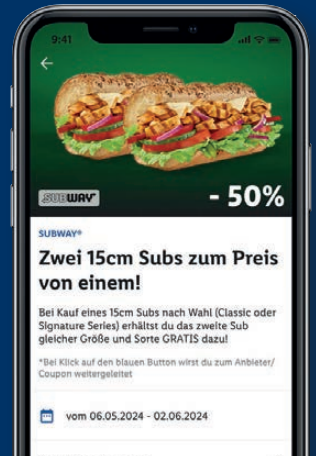

Teilnehmende Restaurants findest du unter:
www.subway.com

Jetzt mitmachen

^{m)} Es gelten die AGB. Gutschein gültig vom 06.05. bis 02.06.2024 in teilnehmenden Subway® Restaurants. Bei Kauf eines 15cm Subs nach Wahl (Classic oder Signature Series) erhältst du das zweite Sub gleicher Größe und Sorte gratis dazu. Das Angebot ist nur in Verbindung mit der Lidl Plus App gültig (die App muss bei der Bestellung im Subway® Restaurant vorgezeigt werden). Teilnehmende Restaurants sind ab 06.05.2024 unter www.subway.com einsehbar. Einmal pro Benutzer und pro Tag einlösbar und nicht mit anderen Aktionen oder Rabatten kombinierbar. Subway® ist eine eingetragene Marke von Subway IP LLC. ©2024 Subway IP LLC.