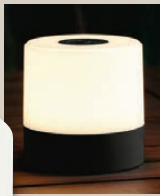

ab Mittwoch, 8.5.

Weitere Farben:

LIVARNO home
Akku-Tischleuchte

3-stufiger Touch-Dimmer. Warmweißes Licht (2.700 K, 170 lm). IP44. Inkl. USB-C-Ladekabel. Ca. Ø 7 x H 7 cm. Je Stück

auch online

4.99*

SILVERCREST®
Candlelight-Bluetooth®-Lautsprecher