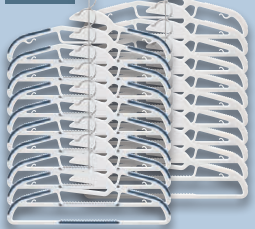

(Ohne Deko)

19.99*

je 20 Stück

LIVARNO home 20 Wäscheklammern

Je 20 Stück

Mit wäscheschonendem Softgrip

1.99*

je 10 Stück