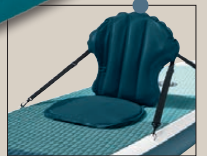

Sitz mit Kajak-Funktion

CRIVIT

Allround-SUP, aufblasbar

3-Finnsystem. Verstärktes Drop-Stitch-Material. Mit rutschfester Oberfläche. Inkl. Steckfinne und Reparaturset. Belastbarkeit: max. 115 kg. Ca. L 300 x B 80 x H 15 cm. Je Stück

129.-*

28

LHZ - 19/2024 - RR/WE

Artikel mit nur online auch online sind ab sofort auch im Internet unter **lidl.de** inkl. MwSt., zzgl. Versandkostenpauschale (€5.95), bestellbar, soweit nicht abweichend am Artikel angegeben. *Dieser Artikel kann aufgrund begrenzter Vorratsmenge bereits im Laufe des ersten Angebotstages ausverkauft sein. Modelle teilweise nicht in allen Größen und Farben erhältlich. Alle Preise ohne Deko. Für Druckfehler keine Haftung.