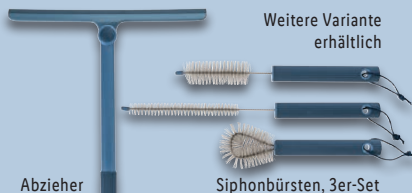

auch online

3.99*

12 l

LIVARNO home Eimer
Traglast: max. 12 kg.
Je Stück

2.99*

Weitere Variante erhältlich

Abzieher

Siphonbürsten, 3er-Set