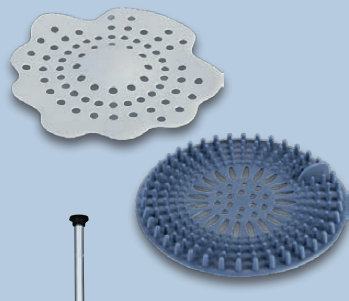

LIVARNO home Abfluss-Sieb
Geeignet für alle handelsüblichen Abflüsse bis 12 cm. Je Stück

1.49[*]