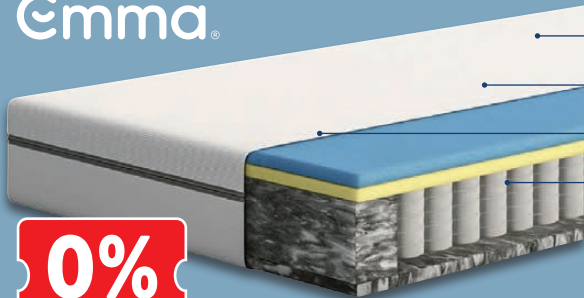

- Höhe: ca. 6 cm
- Bezug abnehm- und waschbar (bei 40 °C)
- Wendbare weiche und feste Liegeseite

nur online

ca. B 90 x L 200 cm

-29%

~~UVP 169.-~~
119.-

Emma
Topper
Modell „Emma Flip“. Weitere Größen erhältlich. Je Stück

Emma

- Höhe: ca. 18 cm
- Bezug abnehm- und waschbar (bei 40 °C)
- Klimaregulierender Bezug
- Punktgenaue Entlastung

Versandkostenfrei

nur online

Mittelfest, ca. B 90 x L 200 cm

-54%

~~UVP 369.-~~
169.-

10 Monate^B à 16,90
Gesamtbetrag Finanzierung 169.-

0%
Finanzierung^B

Emma
Federkernmatratze
Modell „Emma One Taschenfederkern Plus“. Weitere Größen erhältlich. Je Stück