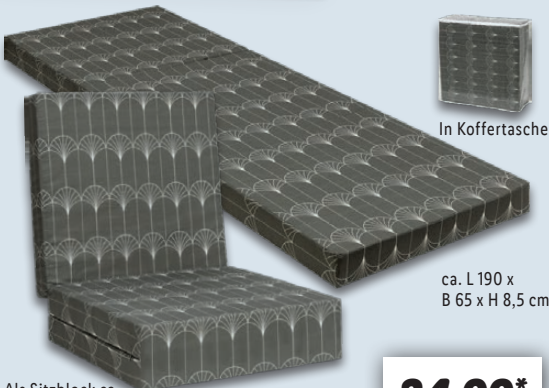

Als Sitzblock ca.
L 63 x B 65 x H 25,5 cm

In Koffertasche

ca. L 190 x
B 65 x H 8,5 cm

34.99*

LIVARNO home Klappmatratze

Hochwertiger Schaumstoffkern. Abnehm- und waschbarer Bezug. Bezug: 100 % Polyester. Füllung: 100 % Polyurethan. Je Stück

Nur gültig mit
 Plus

-5€

29.99*^{d)}

Gültig 25.4.-30.4. ^R