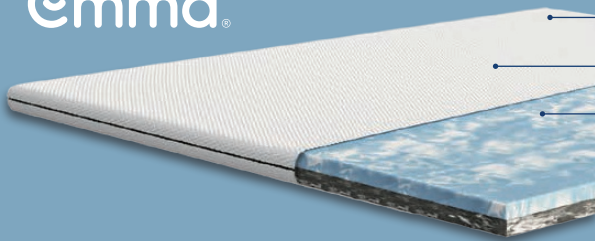

sun garden
Bett in Boxspringoptik
Modell „Townsville“:
2 Basisgestelle mit Taschenfederkern-Polsterung. Liegefläche: ca. B 180 x L 200 cm. Je Stück

nur online

-22%

~~UVP 899~~
699.-
zzgl. Lieferzuschlag 39,95

10 Monate^B à 74,49
Gesamtbetrag Finanzierung 744,90

0%
Finanzierung^B

Weitere
Farbe:

Face-2-Face
Bettwäsche
für 19,99

Emma

- Höhe: ca. 6 cm
- Bezug abnehm- und waschbar (bei 40 °C)
- Wendbare weiche und feste Liegeseite

nur online

ca. B 90 x L 200 cm

-29%

~~UVP 169.-~~
119.-

Emma
Topper
Modell „Emma Flip“. Weitere Größen erhältlich. Je Stück

Emma

- Höhe: ca. 18 cm
- Bezug abnehm- und waschbar (bei 40 °C)
- Klimaregulierender Bezug
- Punktgenaue Entlastung

Versandkostenfrei

nur online

Mittelfest, ca. B 90 x L 200 cm

-54%

~~UVP 369.-~~
169.-

10 Monate^B à 16,90
Gesamtbetrag Finanzierung 169.-

0%
Finanzierung^B

Emma
Federkernmatratze
Modell „Emma One Taschenfederkern Plus“. Weitere Größen erhältlich. Je Stück

90 Nächte Probeschlafen
auf online bestellten Matratzen

- Höhe: ca. 18 cm
- Hautsympathischer Bezug abnehm- und waschbar (bei 40 °C)
- Hoher Liegekomfort durch Memory-Effekt

nur online

H3, ca. B 90 x L 200 cm

-43%

~~UVP 229.-~~
129.-

10 Monate^B à 13,50
Gesamtbetrag Finanzierung 134,95

0%
Finanzierung^B

sun garden
Wendematratze
Modell „MemoVita V880“. Weitere Größen erhältlich. Je Stück