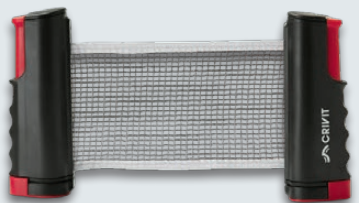

CRIVIT  
**Rapidballset**

Komplettsset für  
2 Spieler. 2 leicht-  
te Aluminium-  
schläger. Inkl.  
Tragetasche.  
Je Set

**-5€**

~~17.99\*~~  
**12.99\***

\*Letzter Preis auf lidl.de  
zum Drucktermin

[auch online](#)