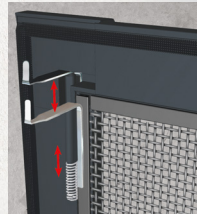

ab Montag, 3.6.

Weitere
Farbe:

Lizenziert für
Fliegengitter und Insekten-
schutzfenster /-türen

www.blauer-engel.de/uz34

Anbringung durch gefe-
derten Einhängewinkel

LIVARNO home
Alu-Insektenschutzfenster

Aluminiumrahmen mit „Nanofil“-
Gewebe. Individuell kürzbar.
Ideal auch für die Montage
zwischen Fenster und Rollladen.
Einbautiefe: 12 mm. Bausatzmaße
ca. 100 x 120 cm. Je Stück
1 m² = 14.99