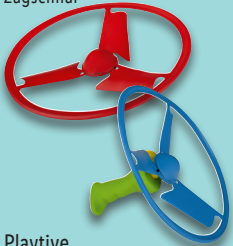

LIVARNO home

Wasserhängematte

Liegefläche aus Meshkonstruktion. 2 aufblasbare Luftkammern. Belastung: max. 100 kg. Ca. L 120 x B 72 x H 17 cm. Je Stück

Mit selbsteinziehender
Zugschnur

Playtive
Fangballspiel/Flugpropeller