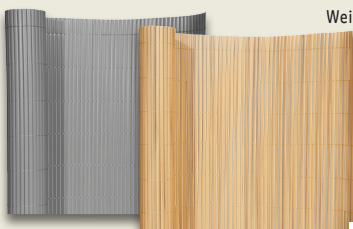

29.99*

Mehr als 300 Gartenmöbelartikel im Onlineshop

[lidl.de](https://www.lidl.de)

LIVARNO home Sonnenschirm

Besonders wirksamer UV-Schutz (Lichtschutzfaktor 80 gemäß UV Standard 801). Mit Knickvorrichtung. Höhenverstellbar von ca. 170–224 cm. Schirm: ca. Ø 180 cm. Je Stück

14.99*

Weitere Variante: ca. B 200 x H 150 cm

auch online

-10€
29.99^f
19.99*

LIVARNO home Sichtschutzmatte

Praktischer Sicht- und Windschutz in Bambusoptik. Witterungs- und UV-beständig. Je Stück

Weitere Farbe: