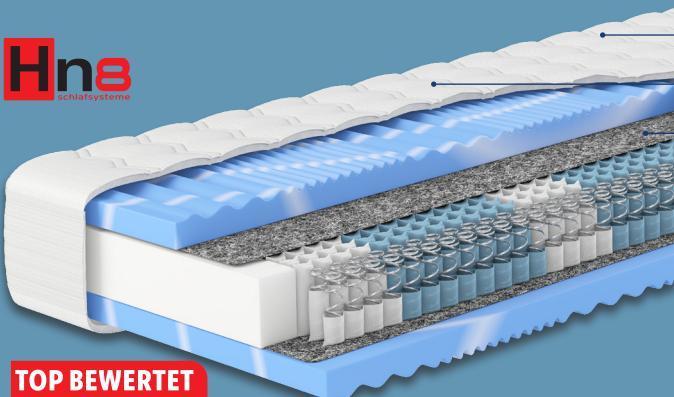

TOP BEWERTET

Kundenbewertung^V
★★★★★ 4.5/5

714 Bewertungen Stand - 10.5.2024

Höhe: ca. 25 cm

Bezug abnehm- und
waschbar (bei 60 °C)

1000er Taschenfederkern

nur online

H3, ca. 90 x 200 cm

-67%

Hn8 Schlafsysteme
**7-Zonen-Taschen-
federkernmatratze**

Modell „XXL Gelstar T-1000“.
Je Stück

~~UVP 699.-~~

229.-

90 Nächte Probeschlafen
auf online bestellten Matratzen

Für alle Matratzen gilt: weitere Größen und Härtegrade erhältlich