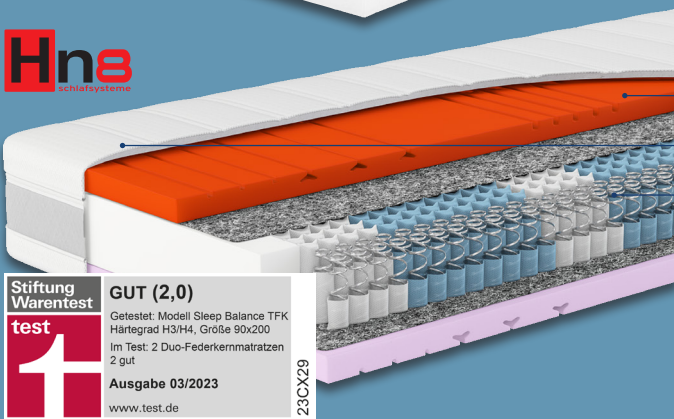

Hn8
schlafsysteme

Stiftung
Warentest
test
GUT (2,0)
Getestet: Modell Sleep Balance TFK
Härtegrad H3/H4, Größe 90x200
Im Test: 2 Duo-Federkernmatratzen
2 gut
Ausgabe 03/2023
www.test.de
23CX29

Höhe: ca. 24 cm