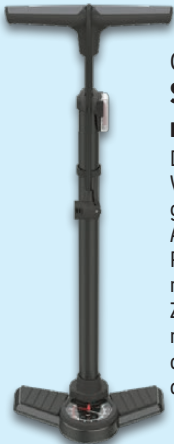

13.99*

EASYmaxx

(Ohne Fahrrad)

Easymaxx Universal- Fahrrad-Halterung

Sichere Befestigung am Vorder- oder Hinterrad. Für Reifengrößen von 23-57 mm Breite. Inkl. Befestigungsmaterial. Je Stück

-7€

UVP 14.99

7.99*