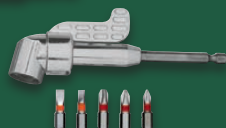

Flexible
Welle

Schanerloch-
bohrer, 4-teilig

HSS-Schrauben-
ausdreher, 5-teilig

Winkel-Bithalter
mit Bitset, 6-teilig

Lochsägen-
set, 5-teilig

gebrauchstauglich
sichere Handhabung
überwacht
ID 6254

www.VPA-zert.de