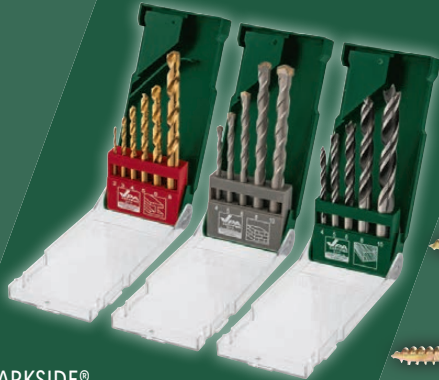

PARKSIDE®
Crimpzangenset,
1.801-teilig

Typ „PCZA 1801 A1“. Zum
einfachen Verpressen von
Aderendhülsen nach
DIN 46228. Je Set

auch online

19.99*

PARKSIDE®
Nietmutternzange, 151-teilig

Zum Einbringen eines Senkloches
durch das Einnieten
von Muttern
(M5, M6, M8,
M10, M12). Je Set

29.99*

PARKSIDE®
Stein-, Holz-/
HSS-Stahl-
bohrer,
5-/6-teilig

Aus Karbon-
bzw. titan-
beschichtetem
M2 Stahl. Je Set

auch online

-42%

~~3.99*~~
2.29*
*Letzter Preis zum
regulären Verkaufspreis

600 Stück
(4,0 x 30 mm);
T20-Antrieb

400 Stück
(4,0 x 40 mm);
T20-Antrieb

250 Stück
(5,0 x 50 mm);
T25-Antrieb

150 Stück
(5,0 x 60 mm);
T25-Antrieb

PARKSIDE®
Spanplattenschrauben

Gehärtet, verzinkt und gleitbe-
schichtet.

Mit
Senkkopf.
Je Set