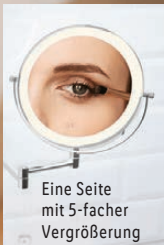

ab Montag, 15.4.

Dimmbarer LED-Lichtrand mit 3 Lichtfarben (Tageslicht, Warmweiß, Neutralweiß)

Spiegel um 360° drehbar

Eine Seite mit 5-facher Vergrößerung

Cien BEAUTY Beleuchteter Make-up-Spiegel

Vorderseite: Normalspiegel. An-/Ausschalten und Dimmfunktion über „One Touch Control“. Höhenverstellbar bzw. schwenkbarer Teleskop-Arm. Spiegelfläche: ca. Ø 16,5 cm. LED-Farbtemperatur: ca. 3.000–6.500 K. Inkl. Batterien. Je Stück