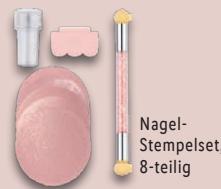

Nagel-Stempelset,
8-teilig