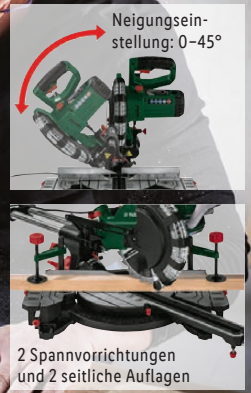

ab Donnerstag, 18.4.

PARKSIDE®

PARKSIDE® Zug-/Kappsäge

Typ „PZKS 2000 C3“. Doppelt gelagerte Auszugsschiene. Laser für erhöhte Schnittpräzision. Aufsetzbarer Staubfangbeutel. Leerlaufdrehzahl: 4.800 min⁻¹. Schnitthöhe: max. 65 mm (38 mm bei 45°). Schnittlänge: max. 340 mm (240 mm bei 45°). Je Stück