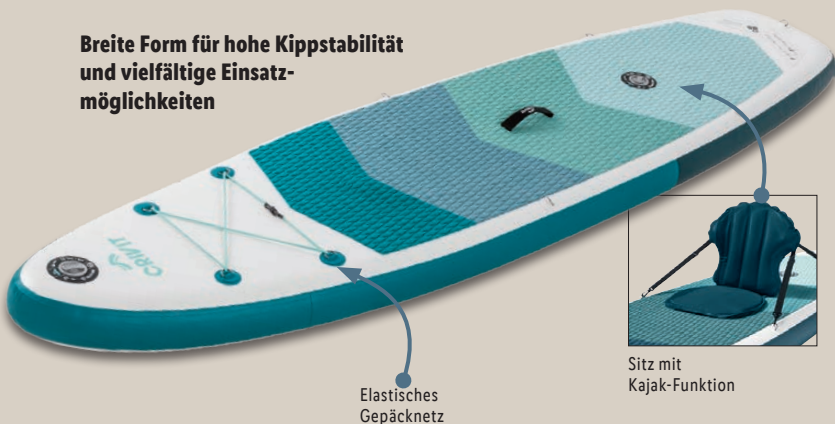

Weitere Farbe:

auch online 

-10€

~~59.99[†]~~
49.99*

† Letzter Preis auf lidl.de zum Drucktermin

LIVARNO home
Hängematte mit Gestell

Liegefläche: ca. L 200 x B 100 cm.
Belastung: max. 100 kg. Je Stück

Zubehör

Für Allrounder

Breite Form für hohe Kippstabilität und vielfältige Einsatzmöglichkeiten

CRIVIT

Allround-SUP, aufblasbar

3-Finnsystem. Verstärktes Drop-Stitch-Material. Mit rutschfester Oberfläche. Inkl. Steckfinne und Reparaturset. Belastbarkeit: max. 115 kg. Ca. L 300 x B 80 x H 15 cm. Je Stück

9.99*

ab Mittwoch, 8.5.

Aus- und Einfahren per abnehmbarer Handkurbel

LIVARNO home
Klemmmarkise
Einfache Montage mit stufenlos ausziehbaren Standrohren. Optimaler Schattenwurf durch individuell einstellbare Ausfallarme. Bespannung mit wasser- und schmutzabweisender Beschichtung. Ausladung: max. 150 cm. Je Stück