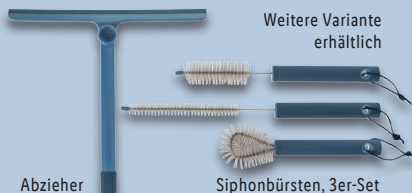

auch online

3.99*

12 l

LIVARNO home
Eimer
Traglast: max. 12 kg.
Je Stück

2.99*

Weitere Variante erhältlich

Abzieher

Siphonbürsten, 3er-Set