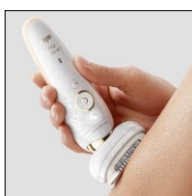

-33%
~~29.99~~
19.99

Kostenlose
Retoure

Rückgabefrist
von 30 Tagen

Großes
Dauersortiment

BRAUN

Epilierer

Typ „Silk-épil 9 Flex“. Ergonomischer, rutschfester Handgriff. SensoSmart-Technologie. Je Set.
Art.-Nr. 100358184