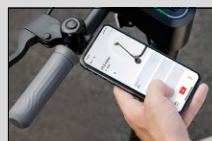

-30%

~~UVP 499,-~~
349,-

zzgl. Lieferzuschlag 24,95

10 Monate⁸ à 37,99
Gesamtbetrag Finanzierung 379,90

36
OBM - 04/2024 - DE

Alle Artikel online auf **lidl.de** inkl. MwSt. und zzgl. Versandkosten bestellbar.
*Weitere Informationen zur Finanzierung auf der letzten Seite. *Weitere Informationen zu Kundenbewertungen auf Seite 3.