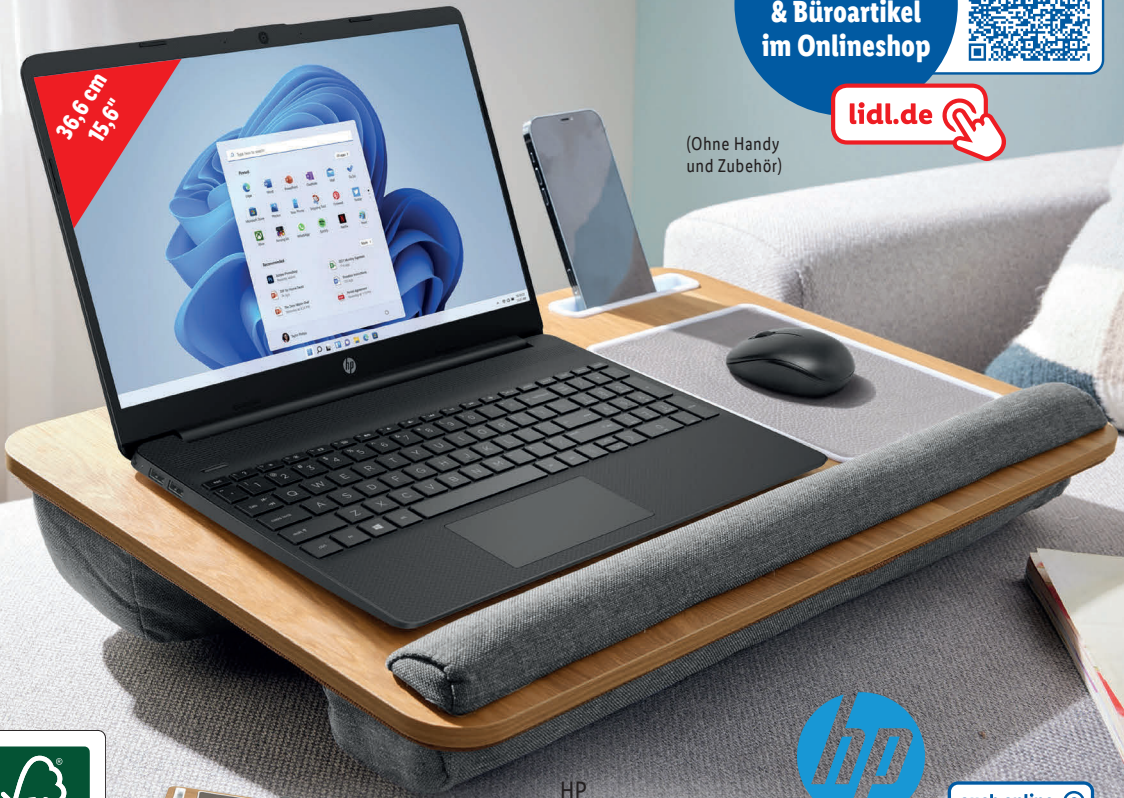

ab Donnerstag, 2.5.

Mehr als 100 Computer- & Büroartikel im Onlineshop

lidl.de

(Ohne Handy und Zubehör)

36,6 cm  
15,6"

LIVARNO home Laptop-Unterlage

Mit integriertem Mauspad, Halterungen für Tablet und Smartphone, gepolsterter Handgelenk-Auflage und Unterseite. Ca. B 55 x H 10 x T 36 cm. Je Stück