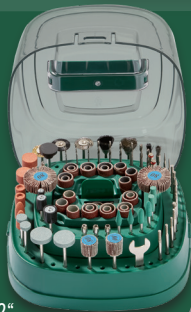

Ohne Akku/
Ladegerät

nur online

PARKSIDE®
Akku-Multischleifer 12 V
Modell „PAMS 12 A1“. Drehzahl: 11.000 min⁻¹.
Schwingzahl: 22.000 min⁻¹. Je Stück

-14%

34.99
29.99

PARKSIDE®
**Feinbohr-
schleifer-
Zubehörsatz,
276-teilig**

Modell „PDZ 276 A2“.
Zum Bohren, Fräsen, Gravieren, Polieren,
Säubern, Schleifen oder Trennen.
Für Holz, Kunststoff und Metall.
Je
Set

nur online

-27%

17.99
12.99

PARKSIDE®
Akku-Bohrhammer
Modell „PBHA 12 A1“. Zur kraftvollen Bearbeitung von Beton, Stein, Metall
oder Holz. Schlagzahl: 0-4.800 U/min. Schlagenergie: 1 Joule. Je Stück