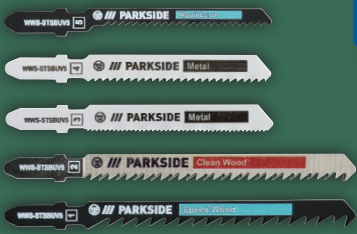

ab Donnerstag, 2.5.

Für Holz, Kunststoff und Metall

**PARKSIDE®
Stichsäge-
blatt-Set,
5-teilig**

Passend für
Stichsägen
mit T-Schaft
oder Uni-
versalauf-
nahme.
Je Set

Weitere Varianten erhältlich

auch online

-50%

3,99^x
1.99*

*Letzter Preis zum regulären Verkaufspreis