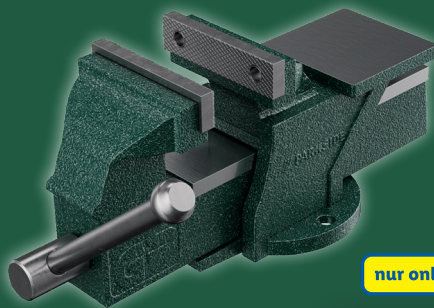

Kostenlose
Retoure

Rückgabefrist
von 30 Tagen

Großes
Dauersortiment

TOP BEWERTET
Kundenbewertung^v
★★★★★ 4.7/5
173 Bewertungen Stand-3.04.2024

nur online

PARKSIDE®
Parallel Schraubstock
Mit Stahlspindel und Bohrlöchern.
Spannweite: ca. 10 cm. Spanntiefe:
ca. 5 cm. Spannbecken: ca. 10 cm.
Je Stück

-24%

32.99
24.99