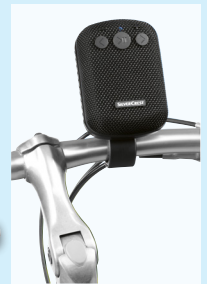

Mit abnehmbarer Fahrradhalterung

SILVERCREST® Bluetooth®-Fahrrad-Lautsprecher

Integrierter Hochleistungsakku (1.200 mAh) für bis zu 8 h Musikwiedergabe. USB-Ladeanschluss und 3,5-mm-Audioanschluss (AUX). Kompatibel mit allen gängigen Fahrradlenkern und -vorbauten. Reichweite: ca. 10 m. Je Stück

auch online

12.99*

16

LHZ - 18/2024 - BE/OT/SW/WE

Artikel mit nur online auch online sind ab sofort auch im Internet unter lidl.de inkl. MwSt., zzgl. Versandkostenpauschale (€5.95), bestellbar, soweit nicht abweichend am Artikel angegeben. *Dieser Artikel kann aufgrund begrenzter Vorratsmenge bereits im Laufe des ersten Angebotstages ausverkauft sein. Modelle teilweise nicht in allen Größen und Farben erhältlich. Alle Preise ohne Deko. Für Druckfehler keine Haftung.