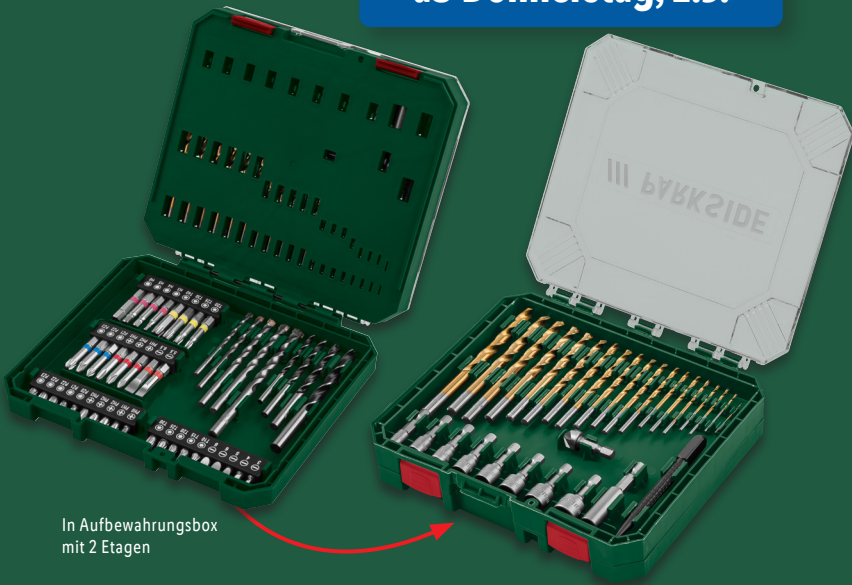

HSS-Schrauben-  
ausdreher, 5-teilig

Winkel-Bithalter  
mit Bitset, 6-teilig

Lochsägen-  
set, 5-teilig

gebrauchtauglich  
sichere Handhabung  
überwacht

ID 6254

www.VPA-zert.de

TESTED & CERTIFIED  
IN GERMANY

außer flexible Welle

PARKSIDE®  
**Spezialbohrerset**  
Je Set

auch online

**2.99\***

32

LHZ - 18/2024 - BE/NO/OT/RR/WE

Artikel mit sind ab sofort auch im Internet unter **lidl.de** inkl. MwSt., zzgl. Versandkostenpauschale (€5.95), bestellbar, soweit nicht abweichend am Artikel angegeben. \*Dieser Artikel kann aufgrund begrenzter Vorratsmenge bereits im Laufe des ersten Angebotstages ausverkauft sein. Modelle teilweise nicht in allen Größen und Farben erhältlich. Alle Preise ohne Deko. Für Druckfehler keine Haftung.

ab Donnerstag, 2.5.

In Aufbewahrungsbox mit 2 Ebenen

PARKSIDE®  
**Bohrer-Bit-Set, 75-teilig**  
 19 Metall-, 5 Stein-,  
 4 Holzboher, 36 Bits,  
 8 Bit-Nüsse, 1 Kegelsenker,  
 1 Körner und 1 magnetischer  
 Bit-Halter.  
 Je Set