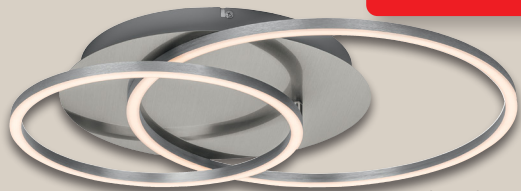

ab Montag, 6.5.

Verkauf an der Kasse

ca. L 52 x B 40 x H 7 cm;
max. 2.800 lm