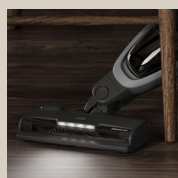

Kostenlose
Retoure

Rückgabefrist
von 30 Tagen

Großes
Dauersortiment

2.400
W

6,5
bar

PHILIPS

nur online

-40%

uVP 249.99
149.-

PHILIPS

Dampfbügelstation

Typ „GC 7920/20“. Wasserbehälter: 1,5 l.
Konstanter Dampfausstoß: bis zu 120 g/Min.
Dampfstoß: Bis zu 430 g. Je Stück

Einstellbare
Stichlänge

nur online

-43%

uVP 229.-
129.-

SINGER®

Nähmaschine

Typ „M2405“. 8 Stichprogramme.
4-stufiges Knopfloch. Je Stück

3in1

Saugt, wischt &
trocknet Böden in
einem Arbeitsgang

560
W

Bissell®
**Multiflächen-
Bodenreiniger**

Typ „CrossWave 17132“.
Geeignet für Parkett/
Laminat, Hartboden
und Teppich. Flüssig-
keitenbehälter: ca.
0,62 l. Je Stück

nur online

-48%

uVP 349.99
179.-

25,2
V

AEG

AEG
**Akku-
Staubsauger**

Typ „AS52CB25UG“.
Akkulaufzeit: Bis zu
55 Min. Akku ent-
nehmbar. Staub-
behältervolumen:
300 ml. Je Stück

nur online

-53%

uVP 319.95
149.-

330
W

nur online

-39%

uVP 229.99
139.-

Bissell®

Teppich- und Polsterreiniger

Modell „Multiclean Spot & Stain“.
Geeignet für Teppichboden, Teppich,
Polstermöbel und Autoinnenraum.
Flüssigkeitenbehälter: ca. 1,1 l. Je Stück

14,8
V

Smarte
Steuerung
via LIDL
Home App

nur online

-20%

249.-
199.-

SILVERCREST®

Saugroboter

Typ „SSR AL1“. Für Hartböden und kurz-
florige Teppichböden. Akkulaufzeit: Bis
zu 100 Min. 5 Reinigungsmodi. Je Stück