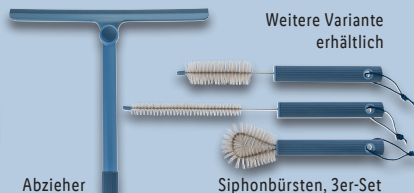

Weitere Variante erhältlich

Abzieher

Siphonbürsten, 3er-Set

Scheuerbürste

auch online

-50%

~~3,99~~

1.99*

LIVARNO home
Reinigungshelfer

Je Stück/Set

*Letzter Preis auf lidl.de zum Drucktermin

2in1

Beutellose Technologie mit Doppel-filtersystem

Inkl. 2-in-1-Fugen- und Bürstenaufsatz

SILVERCREST® 2-in-1-Akku-Hand- und Bodenstaubsauger

Typ „SHSS 18 B1“. Leistungsstarker 18-V-DC-Motor/2.200 mAh-Li-Ionen-Akku. Motorbetriebene Saugbürste. Laufzeit: ca. 26–34 min. (High/ECO-Modus). LED-Arbeitsleuchten an der Bodendüse. Inkl. Netzteil und Ladestation. Je Stück

-30€

~~79,99~~
49.99*

*Letzter Preis auf lidl.de zum Drucktermin