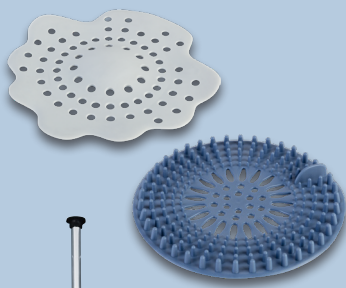

LIVARNO home Abfluss-Sieb
Geeignet für alle handelsüblichen Abflüsse bis 12 cm. Je Stück

1.49[*]