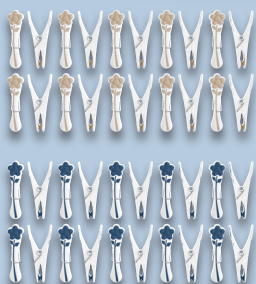

Mit wäscheschonendem Softgrip

1.99*

je 10 Stück

Drehbarer Haken

LIVARNO home 10 Kleiderbügel

Stabile, platzsparende Form mit Antirutsch-Elementen im Schulterbereich und auf dem Hosenscheg. Je 10 Stück

auch online

Weitere Farbe:

3.99*