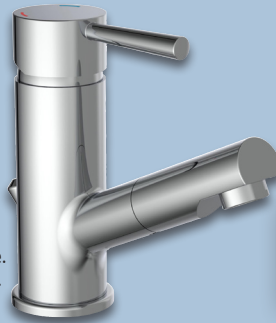

**GÖZZE  
Bademantel**  
Mit Schalkragen,  
Bingürtel und  
Taschen. Größen:  
S-XXL. Waschbar  
bei 30 Grad und  
trocknergeeignet.  
Material: 100%  
Je Stück

nur online

**-39%**

~~UVP 49.95~~  
**29.99**

**TOP BEWERTET**  
Kundenbewertung<sup>V</sup>  
★★★★★ 4.7/5

159 Bewertungen Stand - 15.4.2024

**SCHÜTTE**  
ARMATUREN UND BRAUSEN SEIT 1976

SCHÜTTE  
**Waschtisch-  
armatur**

Modell „Cornwall“.  
Ausziehbare Brause.  
Maße: ca. L 120 cm.  
Je Stück