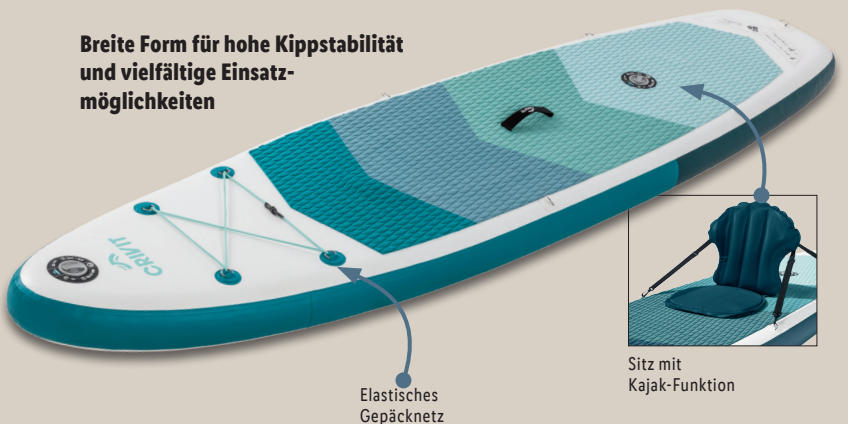

130 Bewertungen Stand - 4.4.2024

Weitere  
Farbe:

auch online

**-15€**

~~59.99~~  
**44.99\***

\*Letzter Preis auf lidl.de zum Drucktermin

LIVARNO home  
**Paletten-  
Polsterauflagenset,  
2-teilig**

Mit Sitz- und Rückenkissen für Europaletten. 16-cm-Polsterung mit Füllung aus recyceltem Material. Polyester und Polyurethan. Sitzkissen: ca. B 120 x H 16 x T 80 cm. Rückenkissen: ca. B 120 x H 40 x T 20/10 cm. Je Set

Weitere  
Farbe:

auch online

**-10€**

~~59.99~~  
**49.99\***

\*Letzter Preis auf lidl.de zum Drucktermin

LIVARNO home  
**Hängematte mit Gestell**

Liegefläche: ca. L 200 x B 100 cm.  
Belastung: max. 100 kg. Je Stück

**Zubehör**

**Für Allrounder**

**Breite Form für hohe Kippstabilität  
und vielfältige Einsatz-  
möglichkeiten**

Elastisches  
Gepäcknetz

Sitz mit  
Kajak-Funktion

CRIVIT

**Allround-SUP, aufblasbar**

3-Finnsystem. Verstärktes Drop-Stitch-Material. Mit rutschfester Oberfläche. Inkl. Steckfinne und Reparaturset. Belastbarkeit: max. 115 kg. Ca. L 300 x B 80 x H 15 cm. Je Stück

auch online

**9.99\***

**ab Mittwoch, 8.5.**

Aus- und Einfahren per abnehmbarer Handkurbel

**LIVARNO home Klemmmarkise**  
Einfache Montage mit stufenlos ausziehbaren Standrohren. Optimaler Schattenwurf durch individuell einstellbare Ausfallarme. Bespannung mit wasser- und schmutzabweisender Beschichtung. Ausladung: max. 150 cm. Je Stück