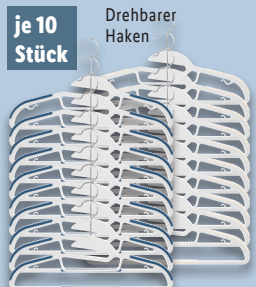

Weitere Farbe:

ab Mittwoch, 8.5.

LIVARNO home Schubladen-Organizer

4er-Set: 2 Ordnungsboxen (je ca. B 14,6 x H 12,6 x B 14,6), 1 großer und 1 mittlerer Organizer (ca. B 28/14,6 x H 12,6 x T 28 cm) mit individuell anpassbaren Fächern. Zusammenfaltbar. Je Set

auch online

-20%

9.99^F
7.99*

*Letzter Preis auf lidl.de zum Drucktermin

Weitere Farbe:

LIVARNO home Waschmaschinen-Überbauregal

Für gängige Waschmaschinen oder Trockner (bis B 60 cm und H 85 cm). Pulverbeschichtetes Metall. Ca. B 66 x H 162 x T 30 cm. Je Stück

(Ohne Deko)

19.99*

je 20 Stück

LIVARNO home 20 Wäscheklammern

Je 20 Stück

Mit wäscheschonendem Softgrip

1.99*

je 10 Stück

Drehbarer Haken

LIVARNO home 10 Kleiderbügel

Stabile, platzsparende Form mit Antirutsch-Elementen im Schulterbereich und auf dem Hosenscheg. Je 10 Stück

auch online

Weitere Farbe:

3.99*

9 kg

nur online

-52%

UVP 629,-
299.-

zzgl. Lieferzuschlag 39,95

PKM

PKM Waschmaschine

Typ „WA9 -1415 AI“.
Schleuderdrehzahl: 1.400 U/min.
Startzeitvorwahl: 3-24 Stunden. Je Stück

Weitere Haushaltshelfer im Onlineshop

lidl.de

LIVARNO home Wäschespinne

Aus pulverbeschichtetem Stahl. UV-, frost- und korrosionsbeständig. Gesamt-Trockenlänge: ca. 50 m, Spannweite seitlich: ca. 167 cm, Aufspanndurchmesser: ca. 236 cm. Nutzbare Höhe: ca. 170,5 cm. Bodenhülse mit Abdeckung zum Einbetonieren. Je Stück

auch online

29.99*