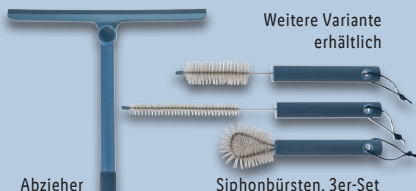

Weitere Variante erhältlich

Abzieher

Siphonbürsten, 3er-Set

Scheuerbürste

auch online

-50%

~~3,99~~

1.99*

**LIVARNO home
Reinigungs-
helfer**

Je Stück/Set

*Letzter Preis auf lidl.de zum Drucktermin

2in1

**Beutellose
Technologie
mit Doppel-
filtersystem**

Inkl. 2-in-1-Fugen- und Bürstenaufsatz

**SILVERCREST®
2-in-1-Akku-
Hand- und
Bodenstaubsauger**

Typ „SHSS 18 B1“. Leistungsstarker 18-V-DC-Motor/2.200 mAh-Li-Ionen-Akku. Motorbetriebene Saugbürste. Laufzeit: ca. 26–34 min. (High/ECO-Modus). LED-Arbeitsleuchten an der Bodendüse. Inkl. Netzteil und Ladestation. Je Stück

-30€

~~79,99~~

49.99*

*Letzter Preis auf lidl.de zum Drucktermin