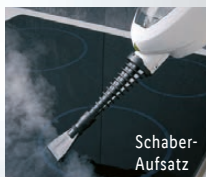

Schaber-
Aufsatz