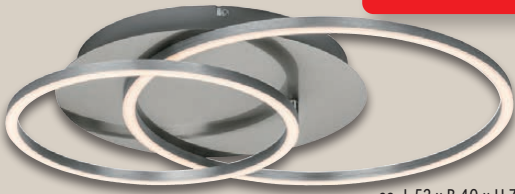

esmara®

**Pyjama**

Reine Baumwolle. Größen: S (36/38)–L (44/46). Je Stück

**6.99\***

ab Montag, 6.5.

Verkauf an der Kasse

ca. L 52 x B 40 x H 7 cm;  
max. 2.800 lm

ca. L 62 x B 37 x H 7 cm;  
max. 1.800 lm