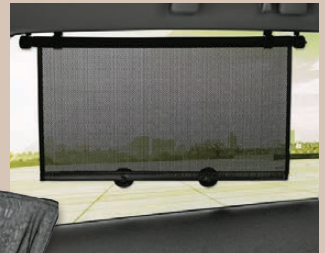

auch online

4.99*

2 Sonnenschutzrollos;
 mit Komfortautomatik;
 je ca. L 52 x B 43/53 cm

2 Sonnenschutzüberzüge; aus Netzstoff
 mit Gummizug; dehnbar von 49–113 cm

auch online

ULTIMATE SPEED®
**2 Auto-
 Sonnenschutzrollos/-überzüge**
 Werkzeuglose Montage. Je 2 Stück