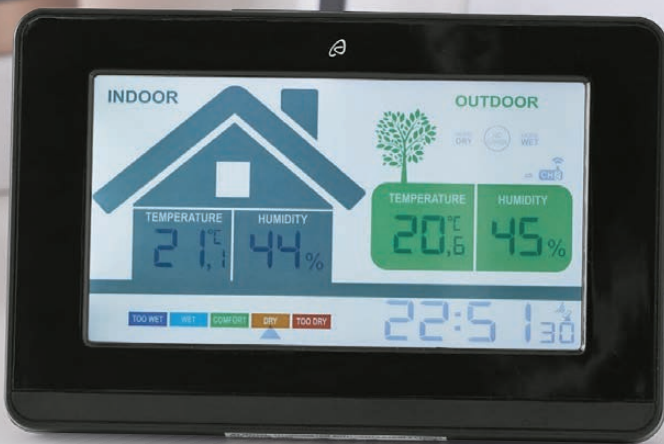

Temperatur- und Luft-
feuchtigkeitsanzeige
für den Innen- und
Außenbereich

AURIOL®
Funk-Wetterstation mit Lüftungsempfehlung

Funkuhr mit automatischer Zeiteinstellung. Anzeigen zur Raumklimabewertung, -verbesserung und zu erwartender -veränderung. Funk-Außensensor mit 100 m Reichweite (im freien Gelände) – spritzwassergeschützt (IPX4). Weckalarm mit Schlummerfunktion. Mit Schimmelalarm. Inkl. Batterie. Je Stück

auch online

12.99*

*) Angebot ausschließlich für Nutzer der Lidl Plus App. Es gelten die Couponbedingungen in der Lidl Plus App. Mehr Infos unter lidlplus.de. ® Lidl Plus Preis gültig nur für Filialeinkauf. † Coupon nur einmalig einlösbar. * Nur Kunden, die Produkte im Lidl Onlineshop erworben haben, können diese ca. zwei Wochen nach Versand über einen personalisierten E-Mail-Link bewerten. Weitere Informationen finden sich auf der jeweiligen Artikelseite auf lidl.de und unter lidl.de/bewertungen/FAQ.