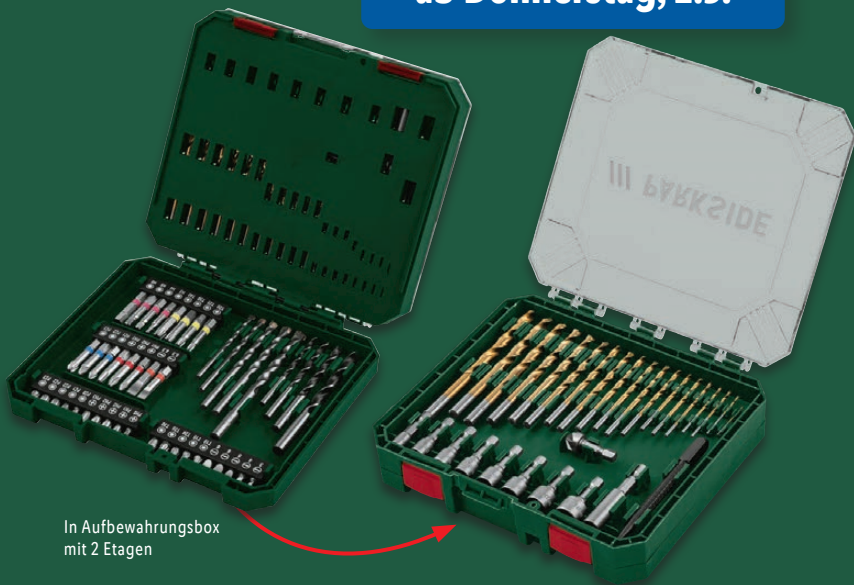

ab Donnerstag, 2.5.

In Aufbewahrungsbox mit 2 Etagen

PARKSIDE®
Bohrer-Bit-Set, 75-teilig
19 Metall-, 5 Stein-, 4 Holzboher, 36 Bits, 8 Bit-Nüsse, 1 Kegelsenker, 1 Körner und 1 magnetischer Bit-Halter.
Je Set

auch online

-6€

~~23.99*~~
17.99*

Nur gültig mit

Plus

-11€

12.99* d)
gültig 2.5.-8.5. R

*Letzter Preis auf lidl.de zum Drucktermin