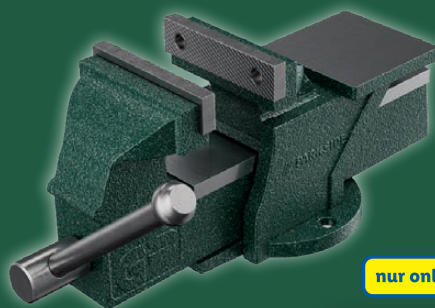

Kostenlose
Retoure

Rückgabefrist
von 30 Tagen

Großes
Dauersortiment

TOP BEWERTET

Kundenbewertung^v

★★★★★ 4.7/5

173 Bewertungen Stand-3.04.2024

nur online

-24%

32.99

24.99

PARKSIDE®
Parallel Schraubstock

Mt Stahlspindel und Bohrlöchern.
Spannweite: ca. 10 cm. Spanntiefe:
ca. 5 cm. Spannbecken: ca. 10 cm.
Je Stück