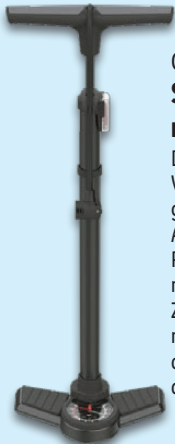

## EASYmaxx

(Ohne Fahrrad)

## Easymaxx Universal- Fahrrad-Halterung

Sichere Befestigung am Vorder- oder Hinterrad. Für Reifengrößen von 23-57 mm Breite. Inkl. Befestigungsmaterial. Je Stück

**-7€**

UVP 14.99

**7.99\***