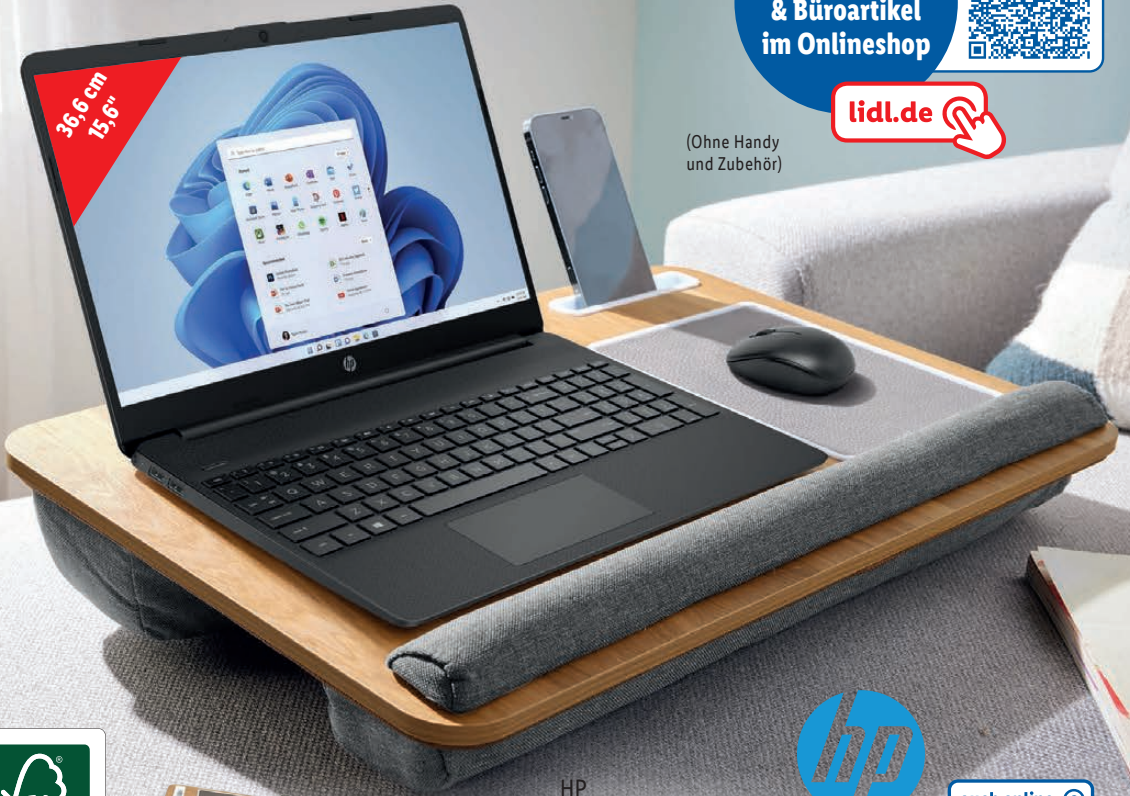

ab Donnerstag, 2.5.

Mehr als 100 Computer- & Büroartikel im Onlineshop

lidl.de

(Ohne Handy und Zubehör)

36,6 cm  
15,6"

LIVARNO home Laptop-Unterlage

Mit integriertem Mauspad, Halterungen für Tablet und Smartphone, gepolsterter Handgelenk-Auflage und Unterseite. Ca. B 55 x H 10 x T 36 cm. Je Stück