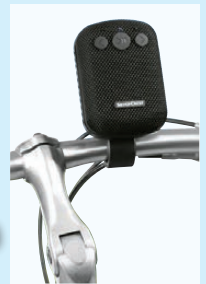

Mit abnehmbarer Fahrradhalterung

SILVERCREST® Bluetooth®-Fahrrad-Lautsprecher

Integrierter Hochleistungsakku (1.200 mAh) für bis zu 8 h Musikwiedergabe. USB-Ladeanschluss und 3,5-mm-Audioanschluss (AUX). Kompatibel mit allen gängigen Fahrradlenkern und -vorbauten. Reichweite: ca. 10 m. Je Stück

auch online

12.99*

16

HHZ - 18/2024 - BY/NO/RR

Artikel mit sind ab sofort auch im Internet unter lidl.de inkl. MwSt., zzgl. Versandkostenpauschale (€5.95), bestellbar, soweit nicht abweichend am Artikel angegeben. *Dieser Artikel kann aufgrund begrenzter Vorratsmenge bereits im Laufe des ersten Angebotstages ausverkauft sein. Modelle teilweise nicht in allen Größen und Farben erhältlich. Alle Preise ohne Deko. Für Druckfehler keine Haftung.