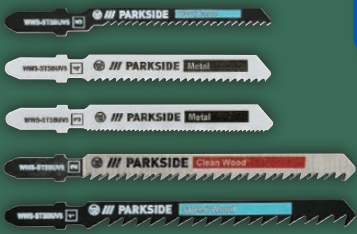

ab Donnerstag, 2.5.

Für Holz, Kunststoff und Metall

**PARKSIDE®  
Stichsäge-  
blatt-Set,  
5-teilig**

Passend für  
Stichsägen  
mit T-Schaft-  
oder Uni-  
versalauf-  
nahme.  
Je Set

Weitere Varianten erhältlich