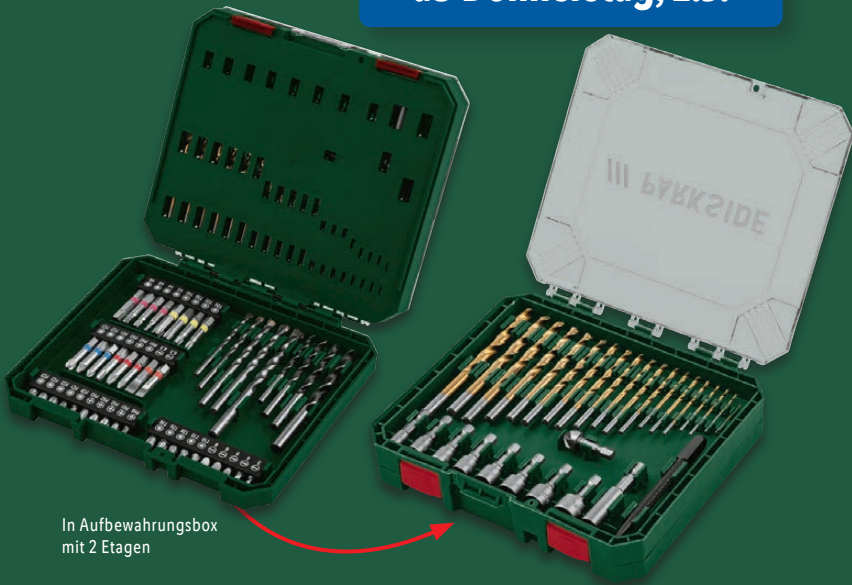

ab Donnerstag, 2.5.

In Aufbewahrungsbox mit 2 Etagen

PARKSIDE®  
**Bohrer-Bit-Set, 75-teilig**  
 19 Metall-, 5 Stein-, 4 Holzboher, 36 Bits, 8 Bit-Nüsse, 1 Kegelsenker, 1 Körner und 1 magnetischer Bit-Halter.  
 Je Set