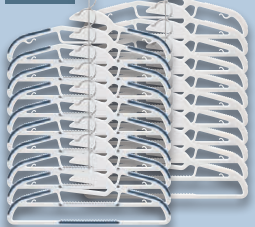

### LIVARNO home 20 Wäscheklammern

Je 20 Stück

Mit wäscheschonendem Softgrip

**1.99\***

je 10 Stück