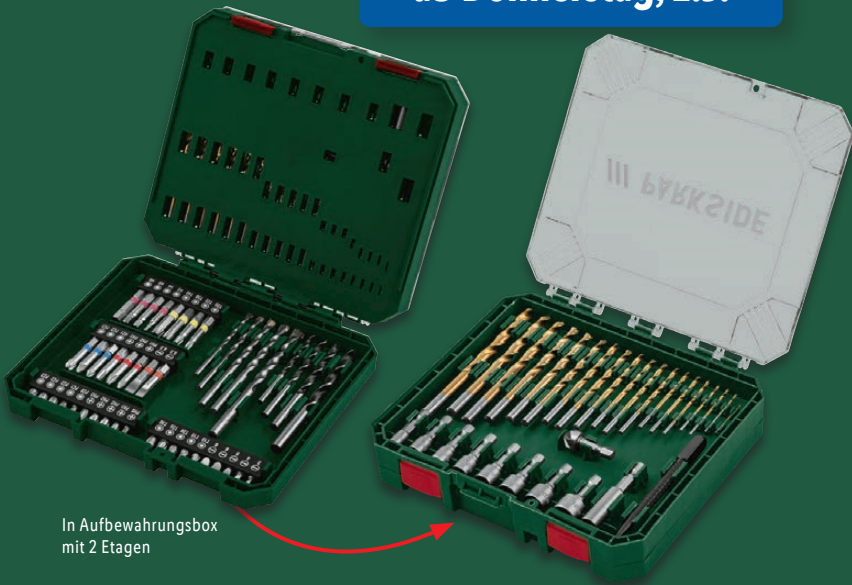

ab Donnerstag, 2.5.

In Aufbewahrungsbox mit 2 Ebenen

PARKSIDE®
Bohrer-Bit-Set, 75-teilig
 19 Metall-, 5 Stein-, 4 Holzboher, 36 Bits, 8 Bit-Nüsse, 1 Kegelsenker, 1 Körner und 1 magnetischer Bit-Halter.
 Je Set