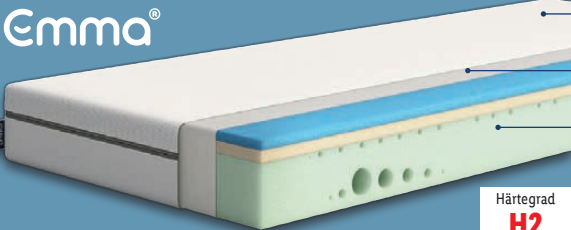

- Höhe: ca. 18 cm
- Bezug abnehm- und waschbar (bei 40 °C)
- Für alle Körpertypen & Schlafgewohnheiten geeignet

Emma®
7-Zonen-Kaltschaum-Matratze
Modell „Emma One“. Weitere Größen und weiterer Härtegrad erhältlich. Je Stück

nur online

Medium, ca. B 90 x L 200 cm

-32%

UVP 249.-
169.-

Versandkostenfrei
Gilt für alle Artikel dieser Seite außer Topper: