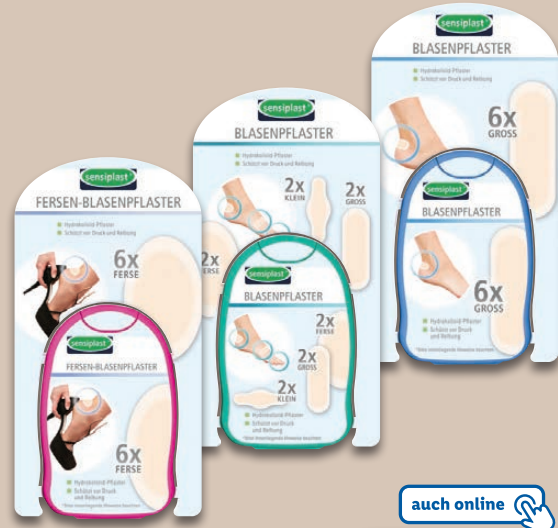

Jeweils inkl. Box

auch online

**2.99\***

auch online

sensiplast®  
**Erste-Hilfe-Set, 38-teilig**  
Kompakte Gürteltasche –  
ideal für Unterwegs. Je Set

**3.99\***

**Schürfwunden-Set,**  
10-teilig

**Brandwunden-Set,**  
11-teilig

**Zecken-Set,**  
10-teilig

auch online

sensiplast®  
**Brandwunden-/  
Schürfwunden-/Zecken-Set**  
Je Set

**2.49\***

sensiplast®  
**Hydrokolloid-Blasenpflaster**  
Je 6 Stück

auch online

**2.89\***

Online.  
Immer.  
Mehr.