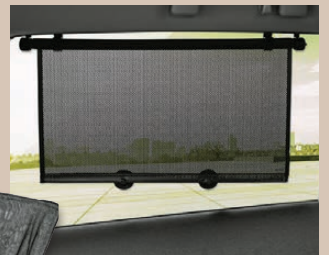

auch online

**4.99\***

**2 Sonnenschutzrollos;**  
 mit Komfortautomatik;  
 je ca. L 52 x B 43/53 cm

**2 Sonnenschutzüberzüge;** aus Netzstoff  
 mit Gummizug; dehnbar von 49–113 cm

auch online

ULTIMATE SPEED®  
**2 Auto-  
 Sonnenschutzrollos/-überzüge**  
 Werkzeuglose Montage. Je 2 Stück