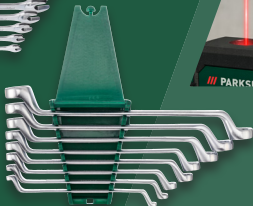

ab Montag, 13.5.

max. 1.300 W

Weitere Variante erhältlich

Ringschlüsselsatz; Größen: 6-22 mm

Gabelschlüsselsatz; Größen: 6-22 mm

PARKSIDE® Gabel-/Ring-schlüsselsatz, 8-teilig

Aus Chrom-Vanadium-Stahl. Je Set