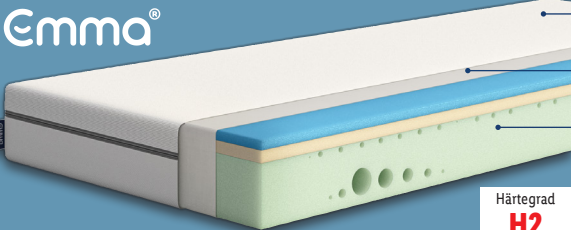

- Höhe: ca. 18 cm
- Bezug abnehm- und waschbar (bei 40 °C)
- Für alle Körpertypen & Schlafgewohnheiten geeignet

emma®
7-Zonen-Kaltschaum-Matratze
Modell „Emma One“. Weitere Größen und weiterer Härtegrad erhältlich. Je Stück

nur online

Medium, ca. B 90 x L 200 cm

-32%

UVP 249.-
169.-

Versandkostenfrei
Gilt für alle Artikel dieser Seite außer Topper: