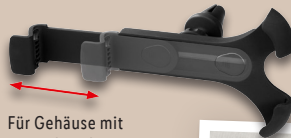

Weitere Variante erhältlich

Für Gehäuse mit ca. H 12-17,8 cm und B 4,6-6,5 cm