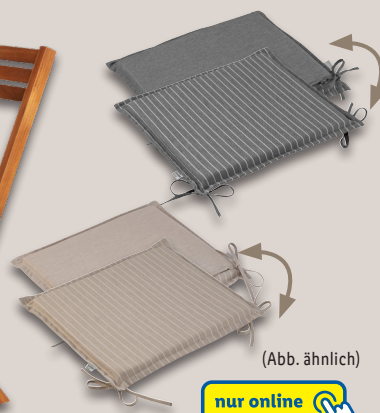

(Abb. ähnlich)

nur online

-22%

~~8.99~~
6.99

LIVARNO home

Wende-Sitzkissen

Modell „Sevilla“. 2-in-1 Design: Wendekissen mit Streifenmuster und Einfarbig. Maße: ca. L 38 x B 42 x H 3 cm. Je Stück