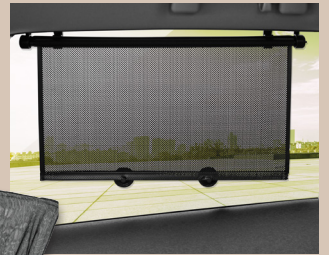

auch online

**4.99\***

**2 Sonnenschutzrollos;**  
 mit Komfortautomatik;  
 je ca. L 52 x B 43/53 cm

**2 Sonnenschutzüberzüge;** aus Netzstoff  
 mit Gummizug; dehnbar von 49–113 cm

auch online

ULTIMATE SPEED®  
**2 Auto-  
 Sonnenschutzrollos/-überzüge**  
 Werkzeuglose Montage. Je 2 Stück