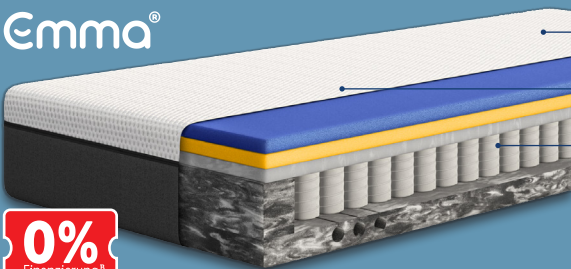

- Höhe: ca. 25 cm
- Bezug abnehm- und waschbar (bei 40 °C)
- Hoher Liegekomfort

emma®
Taschenfederkern-Matratze
Modell „Emma One 25 Federkern Plus+“. Weitere Größen erhältlich. Je Stück

Lidl ist **exklusiver** Vertriebspartner von Emma für die Matratze Emma 25 Federkern Plus+

nur online

ca. B 90 x L 200 cm

259.-

0%
Finanzierung^B

10 Monate^B à 25.90
Gesamtbetrag Finanzierung 259.-