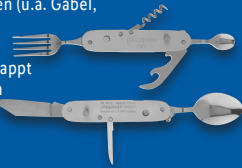

Mit 7 Funktionen (u.a. Gabel,  
Löffel, Messer,  
Korkenzieher);  
zusammengeklappt  
ca. L 11 x B 3 cm

**Rocktrail**  
**Multifunktionsmesser/**  
**Campingbesteck**

Aus rostfreiem  
Edelstahl. Inkl.  
Gürteltasche.  
Je Stück