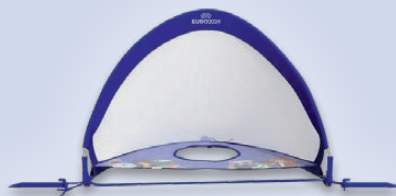

auch online

9.99*

Mit Wendefunktion – als offenes Tor oder Präzisionsziel verwendbar

Fußballtor-Set, 3-teilig

Pop-up-System: Aufbau in Sekundenschnelle. Tor, Ball und Luftpumpe. Inkl. 3 Erdnägeln. Aufgebaut: ca. L 80 x B 55 x H 55 cm. Je Set