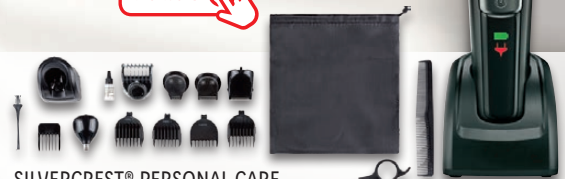

ab Montag, 27.5.

Weitere
105 Beautyhelfer
im Onlineshop

[lidl.de](https://www.lidl.de)

SILVERCREST® PERSONAL CARE

Akku-Haar- und Bartschneider

Typ „SHBS 3.7 D5“. Präzisionsgeschliffene Edelstahlklingen. Aufsätze zum Schneiden, Stutzen, Konturieren, Trimmen, Rasieren sowie Nasen- und Ohrhaarschneide-Aufsatz. Betriebszeit: max. 60 min (bei Vollladung). Je Stück