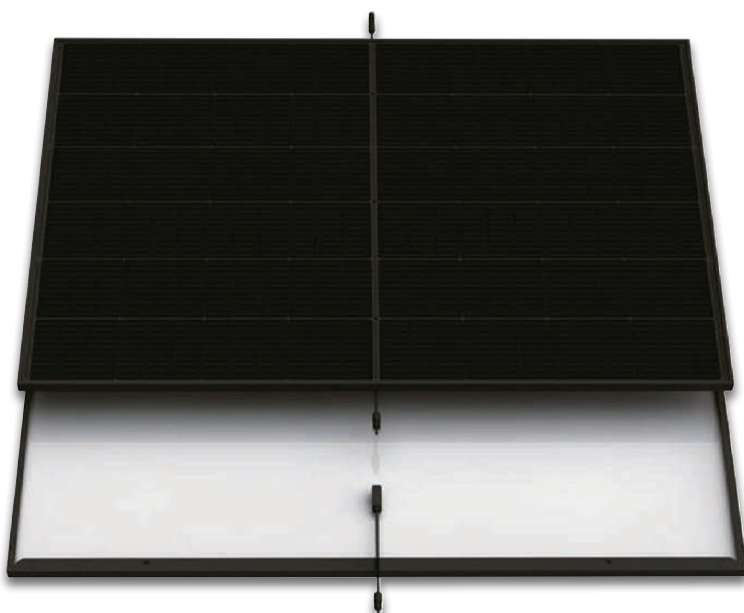

ab Mittwoch, 29.5.

Stromkosten sparen

JETZT KOSTEN SPAREN

Auspacken, anschließen, Stromkosten sparen

Produziere deinen eigenen Strom