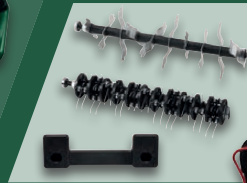

1.800 W

PARKSIDE®
**2-in-1 Elektro-
Vertikutierer/
-Lüfter**

Typ „PLV 1800 A1“.
Messerdrehzahl:
3.600 min⁻¹.
Arbeitsbreite: 37 cm.
Je Stück

nur online

-28%

~~139.-~~
99.99

Güde

0%
Finanzierung^B

Güde