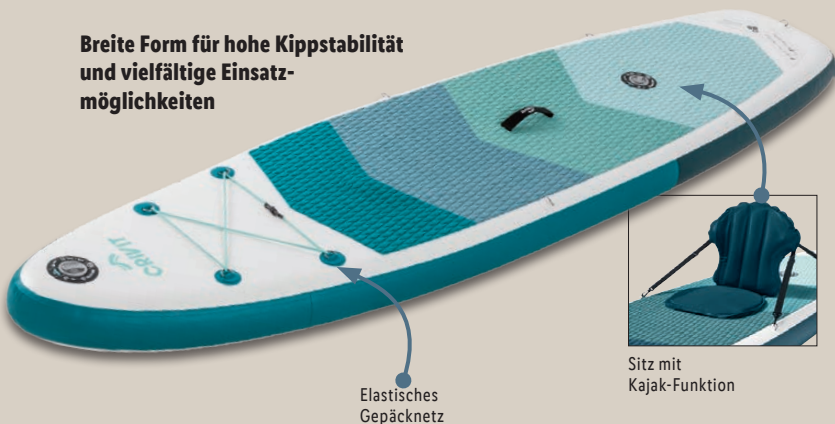

LIVARNO home
Hängematte mit Gestell

Liegefläche: ca. L 200 x B 100 cm.
Belastung: max. 100 kg. Je Stück

Zubehör

Für Allrounder

Breite Form für hohe Kippstabilität und vielfältige Einsatzmöglichkeiten

Elastisches Gepäcknetz

Sitz mit Kajak-Funktion 

CRIVIT

Allround-SUP, aufblasbar

3-Finnsystem. Verstärktes Drop-Stitch-Material. Mit rutschfester Oberfläche. Inkl. Steckfinne und Reparaturset. Belastbarkeit: max. 115 kg. Ca. L 300 x B 80 x H 15 cm. Je Stück

9.99*

ab Mittwoch, 8.5.

Aus- und Einfahren per abnehmbarer Handkurbel

LIVARNO home Klemmmarkise
Einfache Montage mit stufenlos ausziehbaren Standrohren. Optimaler Schattenwurf durch individuell einstellbare Ausfallarme. Spannung mit wasser- und schutzabweisender Beschichtung. Ausladung: max. 150 cm. Je Stück