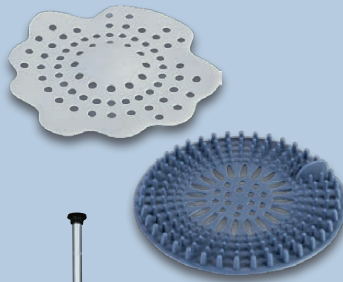

^fLetzter Preis auf lidl.de zum Drucktermin

LIVARNO home
Wassersparhelfer für Duschen

Einfaches Nachrüsten von Brauseschläuchen; zwischen Armatur und Brauseschlauch oder zwischen Handbrause und Brauseschlauch; **mehr als 45 % Wassersparnis beim Duschen**⁹. Je Stück

2.99*

LIVARNO home
Multifunktions-Duschkopf

Mit 5 Strahlvarianten. Passend für alle gängigen 21-mm-Standardanschlüsse (G ½"). Duschkopf: ca. Ø 12 cm. Mit Drehkonus und Wasserspareinsatz (Länge ca. 170 cm). Je Stück